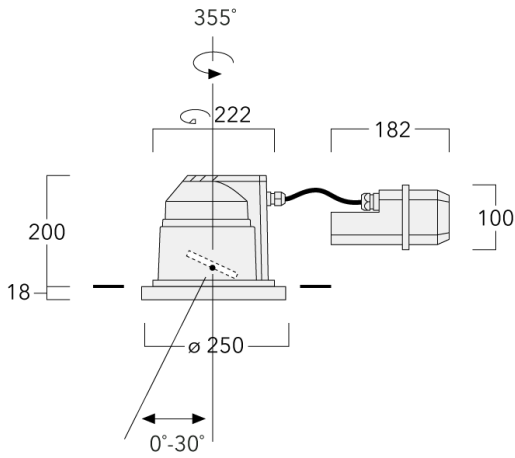

Spécifications

Description du matériel

Corps	Corps en fonte d'aluminium, visserie inox avec traitement PCS
Lentille	Verre de sécurité sur charnière
Couleurs	 RAL9004 Noir de sécurité RAL9007 Aluminium gris RAL7016 Gris anthracite RAL9016 Blanc signalisation
Joint	Joint silicone
Visserie	PCS Inox avec recouvrement polymère
IP	IP66
IK	IK07
Protection contre la corrosion	5CE

Description électrique

Alimentation électrique	220-240V / 50-60 Hz
Driver	Standard - version DALI disponible en option