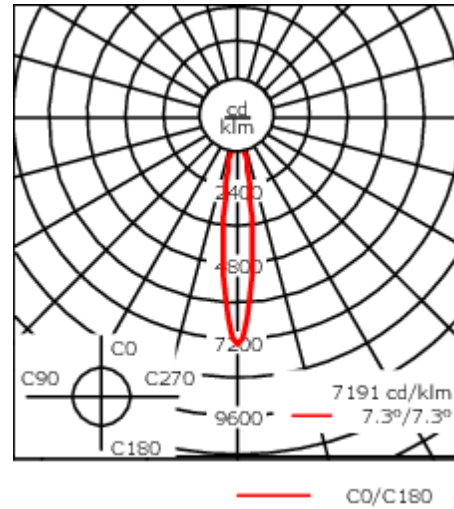

Spécifications

Description du matériel

Corps	Corps en fonte d'aluminium, visserie inox avec traitement PCS
Lentille	Verre de sécurité sur charnière
Couleurs	 RAL9004 Noir de sécurité RAL9007 Aluminium gris RAL7016 Gris anthracite RAL9016 Blanc signalisation
Joint	Joint silicone
Visserie	PCS Inox avec recouvrement polymère
IP	IP66
IK	IK07
Protection contre la corrosion	5CE

Description électrique

Alimentation électrique	220-240V / 50-60 Hz
Driver	Standard - version DALI disponible en option