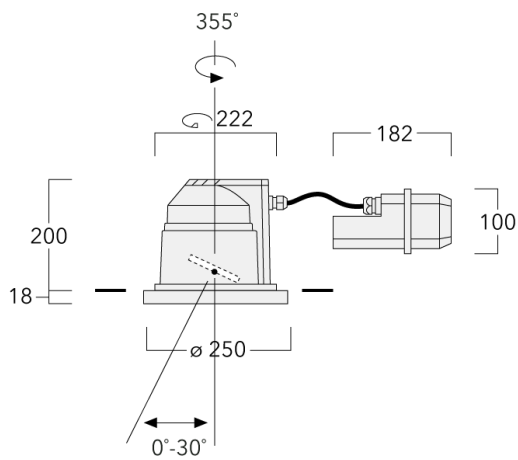

Beschreibung

IP66, SKI. SKII auf Anfrage. IK07. Korrosionsbeständiger Aluminiumguss. PCS beschichtete Edelstahlschrauben. 5CE Korrosionsschutz. Silikondichtung. Sicherheitsglas, abklappbar. Rahmen mit Sicherungsscharnier. Zwei Kabelführungen. Eingebaute elektronische Betriebsgeräte, thermisch getrennt. CAD-optimierte OLC® One LED Concept Technik zur Lichtlenkung und Entblendung. Eingebaute LED Platine. Gimbal, 355° dreh- und 30° schwenkbar.

Gewicht	5.50 kg
Lichtverteilung	symmetrisch extrem engstrahlend, 'sharp cut-off' [EES]
Lichtquelle	LED-12/18W / 500 mA - 2700 K
CRI	80
Netz	EVG
LEDs	12
Bemessungsleistung	21 W

Nominal Lichtstrom (lm)

LED Lumen	200
Total Lumen	2400
Tj	85

Bemessungslichtstrom (lm)

LED Lumen	176.9
Total Lumen	2122.7
Ta	25

Spezifikationen

Materialbeschreibung

Gehäuse	Korrosionsbeständiger Aluminiumguss
Abdeckung	Sicherheitsglas, abklappbar
Farben	<div style="display: flex; align-items: center;"> <div style="width: 20px; height: 10px; background-color: black; margin-right: 5px;"></div> RAL9004 Signalschwarz </div> <div style="display: flex; align-items: center; margin-top: 5px;"> <div style="width: 20px; height: 10px; background-color: gray; margin-right: 5px;"></div> RAL9007 Graualuminium </div> <div style="display: flex; align-items: center; margin-top: 5px;"> <div style="width: 20px; height: 10px; background-color: darkgray; margin-right: 5px;"></div> RAL7016 Anthrazitgrau </div> <div style="display: flex; align-items: center; margin-top: 5px;"> <div style="width: 20px; height: 10px; background-color: lightgray; margin-right: 5px;"></div> RAL9016 Verkehrsweiß </div>
Dichtung	Silikondichtung
Schrauben	PCS beschichtete Edelstahlschrauben
Schutzart	IP66
Schlagfestigkeit	IK07
Korrosionsbeständigkeit	5CE