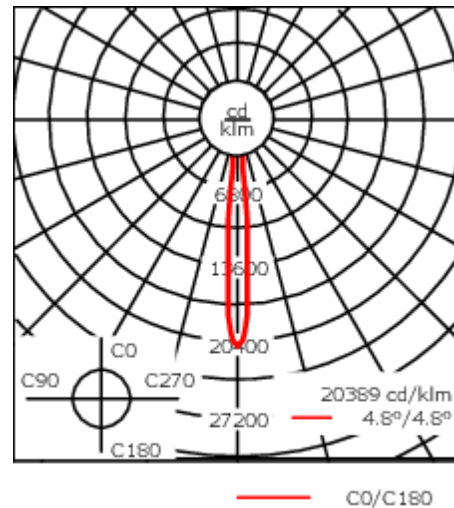

Spezifikationen

Materialbeschreibung

Gehäuse	Korrosionsbeständiger Aluminiumguss
Abdeckung	Sicherheitsglas, abklappbar
Farben	RAL9004 Signalschwarz RAL9007 Graualuminium RAL7016 Anthrazitgrau RAL9016 Verkehrsweiß
Dichtung	Silikondichtung
Schrauben	PCS beschichtete Edelstahlschrauben
Schutzart	IP66
Schlagfestigkeit	IK07
Korrosionsbeständigkeit	5CE

Elektrische Beschreibung

Netz	220-240V / 50-60 Hz
Netzgerät / Vorschaltgerät	Standard. Variante mit DALI erhältlich, bei Bestellung bitte angeben.

Weitere Informationen

Lebensdauer	Ta=25° L90B10 > 90000h
Energieeffizienzklasse	C-D (Lichtquelle)

WE-EF Switzerland AG

Himmelrichstrasse 6, 6003 Luzern - Tel: +41 41 210 49 95

info.switzerland@we-ef.com - <https://we-ef.com/ch_de>

Technische Änderungen und Irrtümer vorbehalten. - Erstellt am 23.10.2024