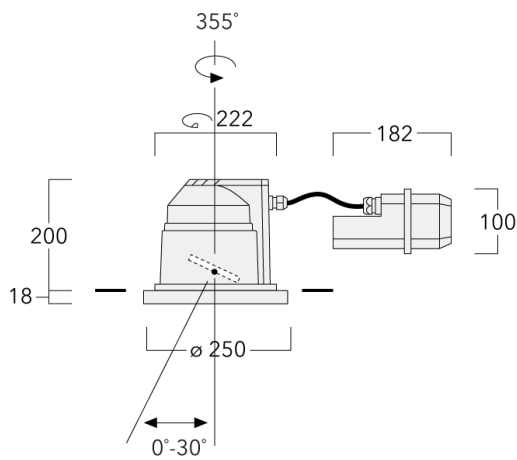

Luminaire pilotable en DALI.

Pour le montage dans un plafond en béton, nous conseillons l'emploi d'un boîtier d'encastrement.

Poids	5.50 kg
Types photométries	faisceau symétrique, ultra intensif, 'cut-off' [EES]
Type de Lampes	LED-12/18W / 500 mA - 2700 K
IRC	80
Alimentation électrique	ballast électronique
LEDs	12
Rated input power	21 W

Sous réserve de modifications techniques et d'erreurs. - Généré le 23/11/2024

Spécifications

Description du matériel

Corps	Corps en fonte d'aluminium, visserie inox avec traitement PCS
Lentille	Verre de sécurité sur charnière
Couleurs	Peinture poudre disponible avec 35 couleurs différents
Joint	Joint silicone
Visserie	PCS Inox avec revêtement polymère
IP	IP66
IK	IK07
Protection contre la corrosion	5CE