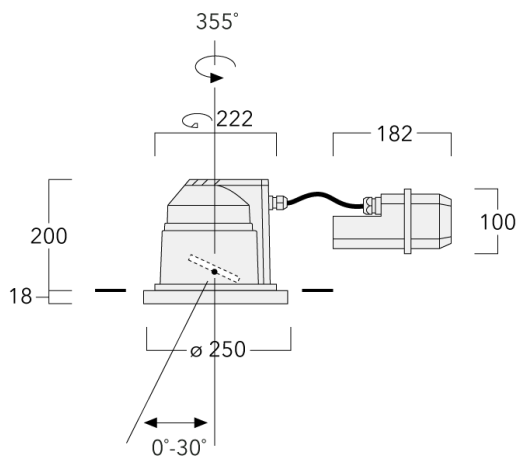

Description

IP66, Classe I. Classe II sur demande. IK07. Corps en fonte d'aluminium. Visserie inox avec traitement PCS. Protection contre la corrosion 5CE. Joint silicone. Verre de sécurité. Deux entrées de câble. Inclinaison à 30° et rotatif sur 355°.

Version en 2200K disponible. À préciser lors de la demande de devis.

Luminaire pilotable en DALI.

Pour le montage dans un plafond en béton, nous conseillons l'emploi d'un boîtier d'encastrement.

Poids	5.50 kg
Distribution de la lumière	faisceau symétrique, ultra intensif, 'cut-off' [EES]
Source lumineuse	LED-12/18W / 500 mA - 2700 K
IRC	80
Alimentation électrique	ballast électronique
LEDs	12
Rated input power	21 W

Flux lumineux nominal (lm)

LED Lumen	200
Total Lumen	2400
Tj	85

Rated lumens (lm)

LED Lumen	176.9
Total Lumen	2122.7
Ta	25

Spécifications

Description du matériel

Corps	Corps en fonte d'aluminium, visserie inox avec traitement PCS
Lentille	Verre de sécurité sur charnière
Couleurs	<div style="display: flex; align-items: center;"> <div style="width: 20px; height: 15px; background-color: black; margin-right: 5px;"></div> <div>RAL9004 Noir de sécurité</div> </div> <div style="display: flex; align-items: center; margin-top: 5px;"> <div style="width: 20px; height: 15px; background-color: gray; margin-right: 5px;"></div> <div>RAL9007 Aluminium gris</div> </div> <div style="display: flex; align-items: center; margin-top: 5px;"> <div style="width: 20px; height: 15px; background-color: darkgray; margin-right: 5px;"></div> <div>RAL7016 Gris anthracite</div> </div> <div style="display: flex; align-items: center; margin-top: 5px;"> <div style="width: 20px; height: 15px; background-color: lightgray; margin-right: 5px;"></div> <div>RAL9016 Blanc signalisation</div> </div>
Joint	Joint silicone
Visserie	PCS Inox avec revêtement polymère
IP	IP66
IK	IK07
Protection contre la corrosion	5CE