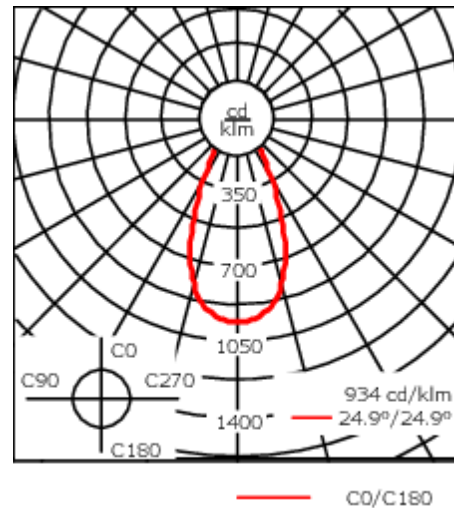

Spezifikationen

Materialbeschreibung

Gehäuse	Korrosionsbeständiger Aluminiumguss
Abdeckung	Sicherheitsglas
Farben	RAL9004 Signalschwarz RAL9007 Graualuminium RAL7016 Anthrazitgrau RAL9016 Verkehrsweiß
Dichtung	CCG® Silikondichtung
Schrauben	PCS beschichtete Edelstahlschrauben
Schutzart	IP66
Schlagfestigkeit	IK07
Korrosionsbeständigkeit	5CE

Elektrische Beschreibung

Netz	220-240V / 50-60 Hz with 0-10V dimming
Netzgerät / Vorschaltgerät	Standard. Variante mit DALI erhältlich, bei Bestellung bitte angeben.

Weitere Informationen

Lebensdauer	Ta=25° L90B10 > 90000h
Energieeffizienzklasse	C-D (Lichtquelle)

WE-EF Switzerland AG

Himmelrichstrasse 6, 6003 Luzern - Tel: +41 41 210 49 95
info.switzerland@we-ef.com - <https://we-ef.com/ch_de>
Technische Änderungen und Irrtümer vorbehalten. - Erstellt am 23.11.2024