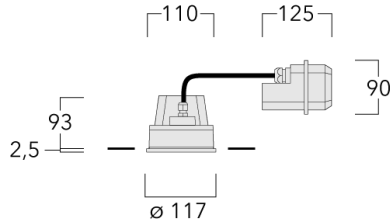

Spezifikationen

Materialbeschreibung

Gehäuse	Korrosionsbeständiger Aluminiumguss
Abdeckung	Sicherheitsglas
Farben	RAL9004 Signalschwarz RAL9007 Graualuminium RAL7016 Anthrazitgrau RAL9016 Verkehrsweiß
Dichtung	CCG® Silikondichtung
Schrauben	PCS beschichtete Edelstahlschrauben
Schutzart	IP66
Schlagfestigkeit	IK07
Korrosionsbeständigkeit	5CE

Elektrische Beschreibung

Netz	220-240V / 50-60 Hz with 0-10V dimming
Netzgerät / Vorschaltgerät	Standard. Variante mit DALI erhältlich, bei Bestellung bitte angeben.

Weitere Informationen

Lebensdauer	Ta=25° L90B10 > 90000h
Energieeffizienzklasse	C-D (Lichtquelle)

WE-EF Switzerland AG

Himmelrichstrasse 6, 6003 Luzern - Tel: +41 41 210 49 95
info.switzerland@we-ef.com - <https://we-ef.com/ch_de>
Technische Änderungen und Irrtümer vorbehalten. - Erstellt am 23.11.2024