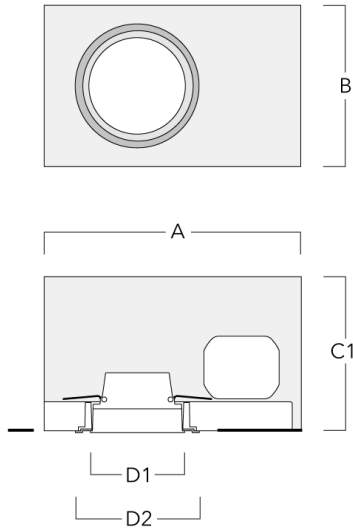

Technische Änderungen und Irrtümer vorbehalten. - Erstellt am 23.11.2024

Montagezubehör

Einbautopf, bündig mit Schattenfuge

Beschreibung	Artikelnummer	A	B	C1	D1	D2
Einbautopf BDO11-III	134-1641	333	232	172	117	148