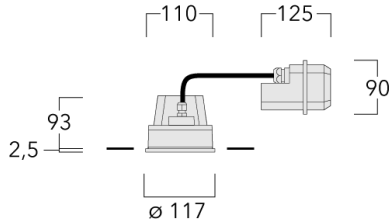

Spécifications

Description du matériel

Corps	Corps en fonte d'aluminium, visserie inox avec traitement PCS
Lentille	Verre de sécurité
Couleurs	Peinture poudre disponible avec 35 couleurs différents
Joint	Joint silicone CCG®
Visserie	PCS Inox avec recouvrement polymère
IP	IP66
IK	IK07
Protection contre la corrosion	5CE

Description électrique

Alimentation électrique	220-240V / 50-60 Hz with 0-10V dimming
Driver	Driver électronique séparé thermiquement

Informations complémentaires

Durée de vie	Ta=25° L90B10 > 90000h
Classe d'efficacité énergétique	C-D

WE-EF LUMIERE

ZAC de Chesnes Nord, 6 Rue de Brisson, CS80330, 38290 Satolas et Bonce - Téléphone: +33 4 74 99 14 44
info.france@we-ef.com - <https://we-ef.com/fr>

Sous réserve de modifications techniques et d'erreurs. - Généré le 23/10/2024