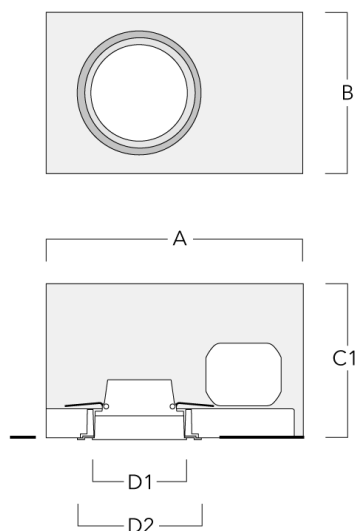

Sous réserve de modifications techniques et d'erreurs. - Généré le 23/10/2024

Accessoires d'installation

Pots d'encastrement, Finition à fleur

Description	Code produit	A	B	C1	D1	D2
Pots d'encastrement BDO11-III	134-1641	333	232	172	117	148