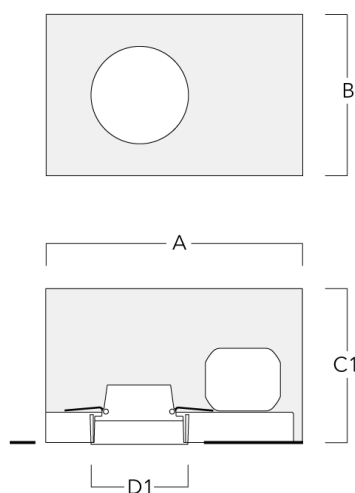

Pots d'encastrement, Finition en débord

Description	Code produit	A	B	C1	D1
Pots d'encastrement BDO11-I	134-1639	333	232	172	117