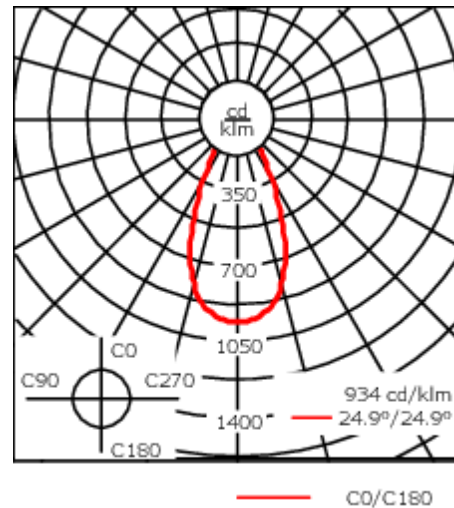

Spécifications

Description du matériel

Corps	Corps en fonte d'aluminium, visserie inox avec traitement PCS
Lentille	Verre de sécurité
Couleurs	Peinture poudre disponible avec 35 couleurs différents
Joint	Joint silicone CCG®
Visserie	PCS Inox avec recouvrement polymère
IP	IP66
IK	IK07
Protection contre la corrosion	5CE

Description électrique

Alimentation électrique	220-240V / 50-60 Hz with 0-10V dimming
Driver	Driver électronique séparé thermiquement

Informations complémentaires

Durée de vie	Ta=25° L90B10 > 90000h
Classe d'efficacité énergétique	C-D

WE-EF LUMIERE

ZAC de Chesnes Nord, 6 Rue de Brisson, CS80330, 38290 Satolas et Bonce - Téléphone: +33 4 74 99 14 44
info.france@we-ef.com - <https://we-ef.com/fr>

Sous réserve de modifications techniques et d'erreurs. - Généré le 23/10/2024