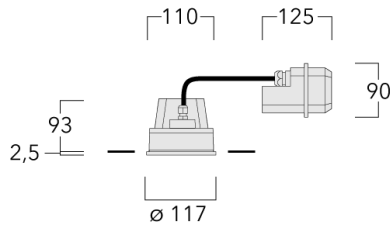

Spécifications

Description du matériel

Corps	Corps en fonte d'aluminium, visserie inox avec traitement PCS
Lentille	Verre de sécurité
Couleurs	Peinture poudre disponible avec 35 couleurs différents
Joint	Joint silicone CCG®
Visserie	PCS Inox avec recouvrement polymère
IP	IP66
IK	IK07
Protection contre la corrosion	5CE

Description électrique

Alimentation électrique	220-240V / 50-60 Hz with 0-10V dimming
Driver	Driver électronique séparé thermiquement

Informations complémentaires

Durée de vie	Ta=25° L90B10 > 90000h
Classe d'efficacité énergétique	C-D

WE-EF LUMIERE

ZAC de Chesnes Nord, 6 Rue de Brisson, CS80330, 38290 Satolas et Bonce - Téléphone: +33 4 74 99 14 44
info.france@we-ef.com - <https://we-ef.com/fr>

Sous réserve de modifications techniques et d'erreurs. - Généré le 23/11/2024