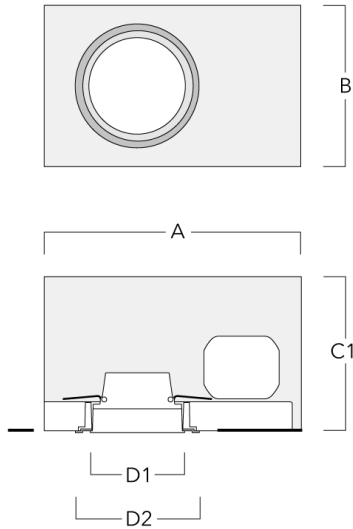

info.switzerland@we-ef.com - https://we-ef.com/ch_de

Technische Änderungen und Irrtümer vorbehalten. - Erstellt am 23.11.2024

Montagezubehör

Einbautopf, bündig mit Schattenfuge

| Beschreibung | Artikelnummer | A | B | C1 | D1 | D2 |
|----------------------|---------------|-----|-----|-----|-----|-----|
| Einbautopf BDO11-III | 134-1641 | 333 | 232 | 172 | 117 | 148 |