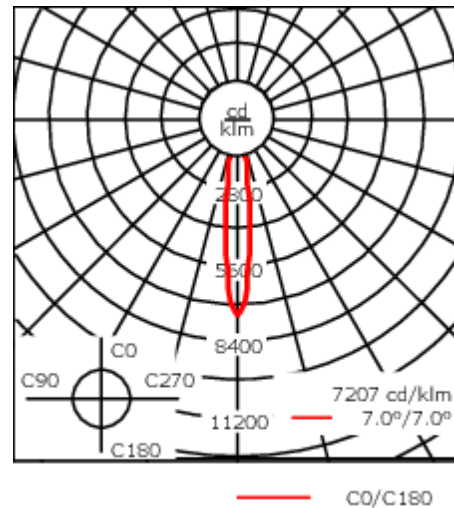

Spécifications

Description du matériel

Corps	Corps en fonte d'aluminium, visserie inox avec traitement PCS
Lentille	Verre de sécurité
Couleurs	Peinture poudre disponible avec 35 couleurs différents
Joint	Joint silicone CCG®
Visserie	PCS Inox avec recouvrement polymère
IP	IP66
IK	IK07
Protection contre la corrosion	5CE

Description électrique

Alimentation électrique	220-240V / 50-60 Hz with 0-10V dimming
Driver	Driver électronique séparé thermiquement

Informations complémentaires

Durée de vie	Ta=25° L90B10 > 90000h
Classe d'efficacité énergétique	C-D

WE-EF LUMIERE

ZAC de Chesnes Nord, 6 Rue de Brisson, CS80330, 38290 Satolas et Bonce - Téléphone: +33 4 74 99 14 44

info.france@we-ef.com - <https://we-ef.com/fr>

Sous réserve de modifications techniques et d'erreurs. - Généré le 23/10/2024