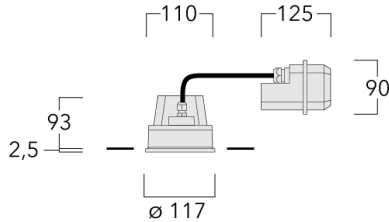

Description

IP66, Classe I. Classe II sur demande. IK07. Corps en fonte d'aluminium. Visserie inox avec traitement PCS. Protection contre la corrosion 5CE. Joint silicone. Verre de sécurité. Deux entrées de câble.
Version en 2200K disponible. À préciser lors de la demande de devis.
Luminaire pilotable en DALI.

Convient à une installation sur un plafond d'une épaisseur maximum de 40mm. Pour le montage dans un plafond en béton, nous conseillons l'emploi d'un boîtier d'encastrement.

Poids	1.30 kg
Distribution de la lumière	faisceau symétrique, ultra intensif [EE]
Source lumineuse	LED-6/12W / 700 mA - 2700 K
IRC	80
Alimentation électrique	ballast électronique
LEDs	6
Rated input power	14.5 W
Flux lumineux nominal (lm)	
LED Lumen	270
Total Lumen	1620
Tj	85
Rated lumens (lm)	
LED Lumen	232.2
Total Lumen	1393.3
Ta	25