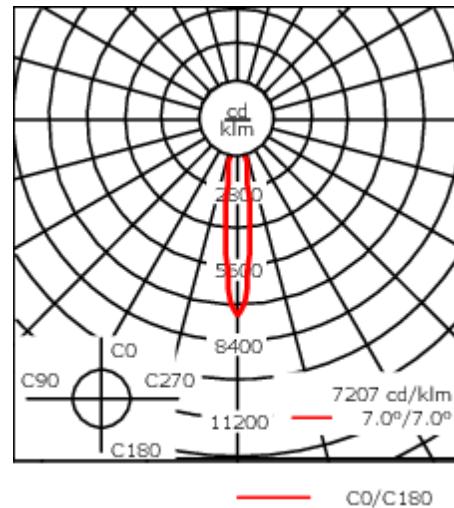

Description

IP66, Classe I. Classe II sur demande. IK07. Corps en fonte d'aluminium. Visserie inox avec traitement PCS. Protection contre la corrosion 5CE. Joint silicone. Verre de sécurité. Deux entrées de câble.
Version en 2200K disponible. À préciser lors de la demande de devis.
Luminaire pilotable en DALI.

Convient à une installation sur un plafond d'une épaisseur maximum de 40mm. Pour le montage dans un plafond en béton, nous conseillons l'emploi d'un boîtier d'encastrement.

Poids	1.30 kg
Distribution de la lumière	faisceau symétrique, ultra intensif [EE]
Source lumineuse	LED-6/12W / 700 mA - 2700 K
IRC	80
Alimentation électrique	ballast électronique
LEDs	6
Rated input power	14.5 W
Flux lumineux nominal (lm)	
LED Lumen	270
Total Lumen	1620
Tj	85
Rated lumens (lm)	
LED Lumen	232.2
Total Lumen	1393.3
Ta	25