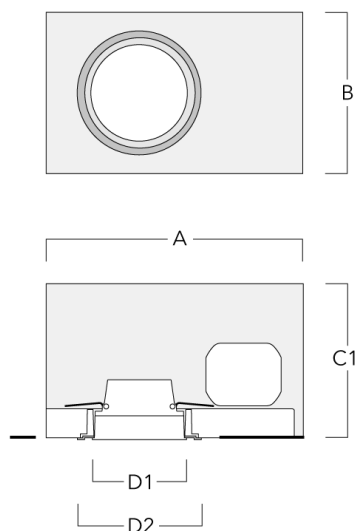

**Lentille rasante**

Description	Référence	C1
IO-20-DOC110-LED	134-1683	98

Accessoires d'installation

Pots d'encastrement, Finition à fleur

Description	Référence	A	B	C1	D1	D2
Pots d'encastrement BDO11-III	134-1641	333	232	172	117	148