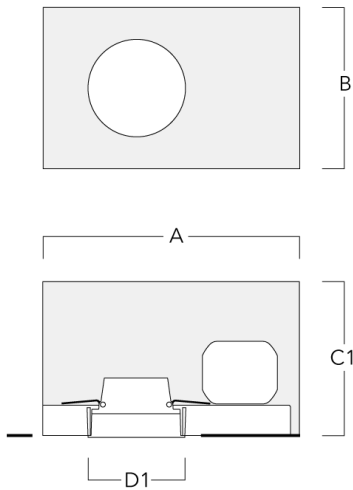

### Einbautopf, erhabene Montage

Beschreibung	Artikelnummer	A	B	C1	D1
BDO12-I	134-1748	383	272	192	155