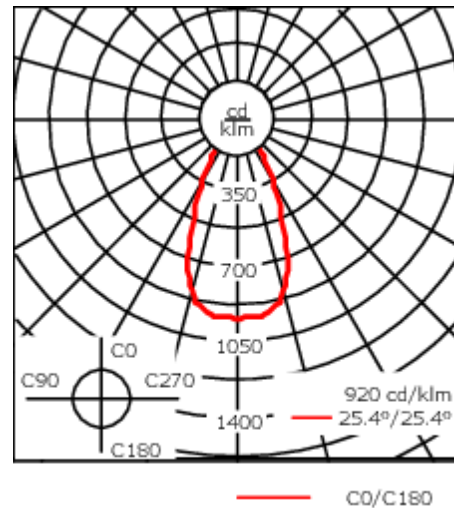

Spécifications

Description du matériel

Corps	Corps en fonte d'aluminium
Lentille	Verre de sécurité
Couleurs	Peinture poudre disponible avec 35 couleurs différents
Joint	Joint silicone CCG®
Visserie	PCS Inox avec recouvrement polymère
IP	IP66
IK	IK07
Protection contre la corrosion	5CE

Description électrique

Driver	Driver électronique séparé thermiquement

Informations complémentaires

Durée de vie	Ta=25° L90B10 > 90000h
Classe d'efficacité énergétique	C-D

WE-EF LUMIERE

ZAC de Chesnes Nord, 6 Rue de Brisson, CS80330, 38290 Satolas et Bonce - Téléphone: +33 4 74 99 14 44
info.france@we-ef.com - <https://we-ef.com/fr>

Sous réserve de modifications techniques et d'erreurs. - Généré le 23/11/2024