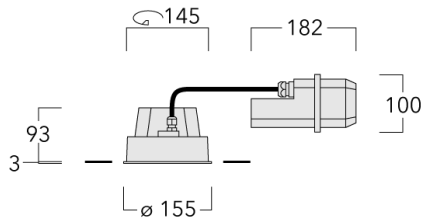

Spécifications

Description du matériel

Corps	Corps en fonte d'aluminium
Lentille	Verre de sécurité
Couleurs	Peinture poudre disponible avec 35 couleurs différents
Joint	Joint silicone CCG®
Visserie	PCS Inox avec recouvrement polymère
IP	IP66
IK	IK07
Protection contre la corrosion	5CE

Description électrique

Driver	Driver électronique séparé thermiquement

Informations complémentaires

Durée de vie	Ta=25° L90B10 > 90000h
Classe d'efficacité énergétique	C-D

WE-EF LUMIERE

ZAC de Chesnes Nord, 6 Rue de Brisson, CS80330, 38290 Satolas et Bonce - Téléphone: +33 4 74 99 14 44
info.france@we-ef.com - <https://we-ef.com/fr>

Sous réserve de modifications techniques et d'erreurs. - Généré le 23/11/2024