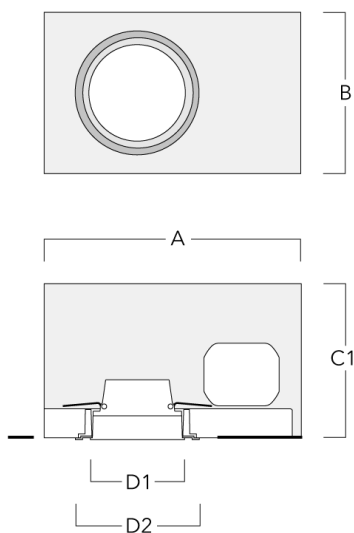

info.germany@we-ef.com - <https://we-ef.com/de>

Technische Änderungen und Irrtümer vorbehalten. - Erstellt am 23.10.2024

Montagezubehör

Einbautopf, erhabene Montage

| Beschreibung | Artikelnummer | A | B | C1 | D1 |
|--------------|---------------|-----|-----|-----|-----|
| BDO12-I | 134-1748 | 383 | 272 | 192 | 155 |

Einbautopf, bündig mit Schattenfuge

| Beschreibung | Artikelnummer | A | B | C1 | D1 | D2 |
|--------------|---------------|-----|-----|-----|-----|-----|
| BDO12-III | 134-1749 | 383 | 272 | 192 | 155 | 198 |