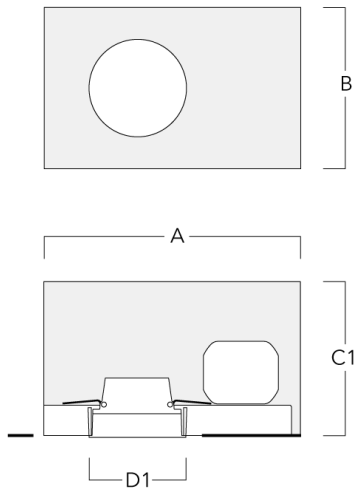

Einbautopf, bündig mit Schattenfuge

| Beschreibung | Artikelnummer | A | B | C1 | D1 | D2 |
|--------------|---------------|-----|-----|-----|-----|-----|
| BDO12-III | 134-1749 | 383 | 272 | 192 | 155 | 198 |