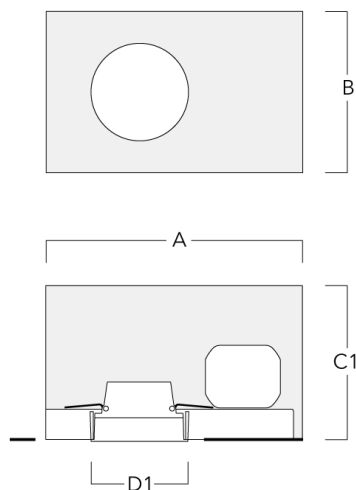

Sous réserve de modifications techniques et d'erreurs. - Généré le 23/10/2024

Accessoires d'installation

Pots d'encastrement, Finition en débord

Description	Code produit	A	B	C1	D1
BDO12-I	134-1748	383	272	192	155