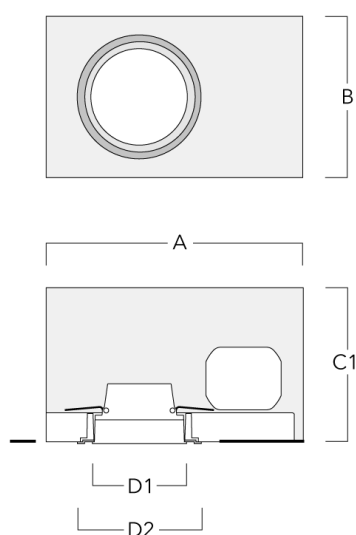

Pots d'encastrement, Finition à fleur

Description	Code produit	A	B	C1	D1	D2
BDO12-III	134-1749	383	272	192	155	198