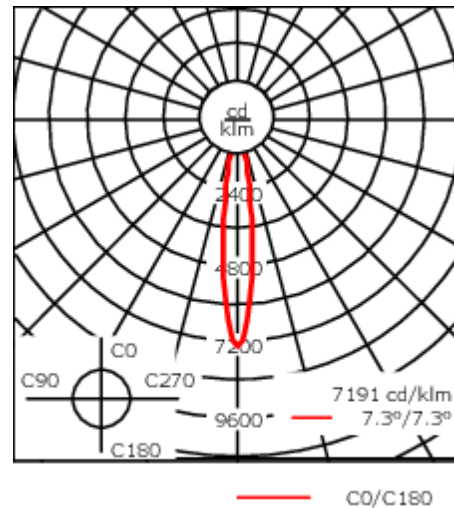

Spécifications

Description du matériel

Corps	Corps en fonte d'aluminium
Lentille	Verre de sécurité
Couleurs	Peinture poudre disponible avec 35 couleurs différents
Joint	Joint silicone CCG®
Visserie	PCS Inox avec recouvrement polymère
IP	IP66
IK	IK07
Protection contre la corrosion	5CE

Description électrique

Driver	Driver électronique séparé thermiquement

Informations complémentaires

Durée de vie	Ta=25° L90B10 > 90000h
Classe d'efficacité énergétique	C-D

WE-EF LUMIERE

ZAC de Chesnes Nord, 6 Rue de Brisson, CS80330, 38290 Satolas et Bonce - Téléphone: +33 4 74 99 14 44

info.france@we-ef.com - <https://we-ef.com/fr>

Sous réserve de modifications techniques et d'erreurs. - Généré le 23/10/2024