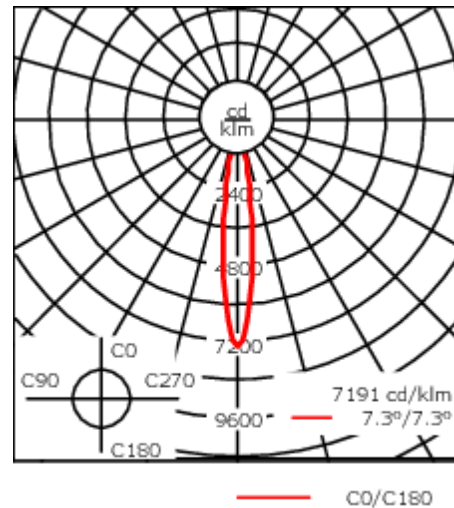

Spécifications

Description du matériel

Corps	Corps en fonte d'aluminium
Lentille	Verre de sécurité
Couleurs	Peinture poudre disponible avec 35 couleurs différents
Joint	Joint silicone CCG®
Visserie	PCS Inox avec recouvrement polymère
IP	IP66
IK	IK07
Protection contre la corrosion	5CE

Description électrique

Driver	Driver électronique séparé thermiquement

Informations complémentaires

Durée de vie	Ta=25° L90B10 > 90000h
Classe d'efficacité énergétique	C-D

WE-EF LUMIERE

ZAC de Chesnes Nord, 6 Rue de Brisson, CS80330, 38290 Satolas et Bonce - Téléphone: +33 4 74 99 14 44
info.france@we-ef.com - <https://we-ef.com/fr>

Sous réserve de modifications techniques et d'erreurs. - Généré le 23/11/2024