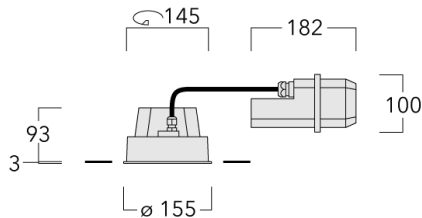

Spécifications

Description du matériel

Corps	Corps en fonte d'aluminium
Lentille	Verre de sécurité
Couleurs	Peinture poudre disponible avec 35 couleurs différents
Joint	Joint silicone CCG®
Visserie	PCS Inox avec recouvrement polymère
IP	IP66
IK	IK07
Protection contre la corrosion	5CE

Description électrique

Driver	Driver électronique séparé thermiquement

Informations complémentaires

Durée de vie	Ta=25° L90B10 > 90000h
Classe d'efficacité énergétique	C-D

WE-EF LUMIERE

ZAC de Chesnes Nord, 6 Rue de Brisson, CS80330, 38290 Satolas et Bonce - Téléphone: +33 4 74 99 14 44

info.france@we-ef.com - <https://we-ef.com/fr>

Sous réserve de modifications techniques et d'erreurs. - Généré le 23/10/2024