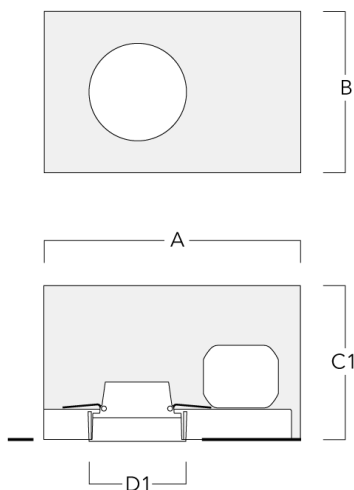

C1

Lentille ovalisante

Description	Référence	C1
IO-180-DOC120-LED	134-1745	103

Accessoires d'installation

Pots d'encastrement, Finition en débord

Description	Référence	A	B	C1	D1
BDO12-I	134-1748	383	272	192	155

Pots d'encastrement, Finition à fleur

Description	Référence	A	B	C1	D1	D2
BDO12-III	134-1749	383	272	192	155	198