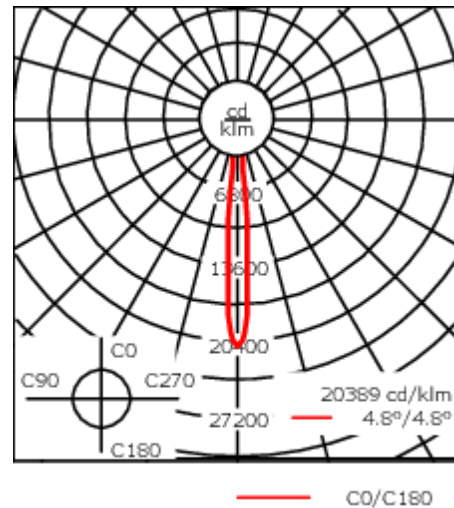

Spezifikationen

Materialbeschreibung

Gehäuse	Korrosionsbeständiger Aluminiumguss
Abdeckung	Sicherheitsglas
Farben	RAL9004 Signalschwarz RAL9006 Weißaluminium RAL9007 Graualuminium RAL7016 Anthrazitgrau RAL9016 Verkehrsweiß
Dichtung	CCG® Silikondichtung
Schrauben	PCS beschichtete Edelstahlschrauben
Schutzart	IP66
Schlagfestigkeit	IK07
Korrosionsbeständigkeit	5CE

Elektrische Beschreibung

Netz	220-240V / 50-60 Hz
Netzgerät / Vorschaltgerät	Standard. Variante mit DALI erhältlich, bei Bestellung bitte angeben.
Überspannungsschutz	6/6 kV

WE-EF LEUCHTEN GmbH