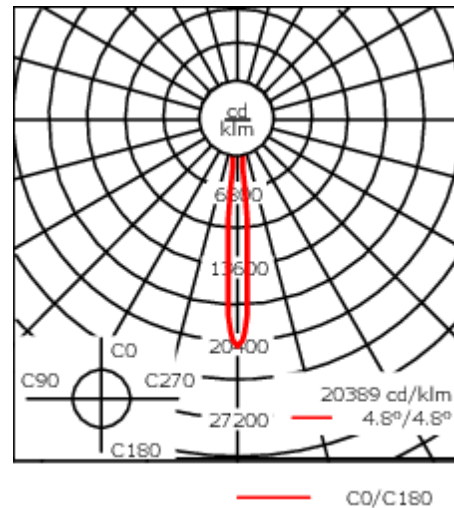

Spécifications

Description du matériel

Corps	Corps en fonte d'aluminium
Lentille	Verre de sécurité
Couleurs	Peinture poudre disponible avec 35 couleurs différents
Joint	Joint silicone CCG®
Visserie	PCS Inox avec revêtement polymère
IP	IP66
IK	IK07
Protection contre la corrosion	5CE

Description électrique

Driver	Driver électronique séparé thermiquement

Informations complémentaires

Durée de vie	Ta=25° L90B10 > 90000h
Classe d'efficacité énergétique	C-D

WE-EF LUMIERE

ZAC de Chesnes Nord, 6 Rue de Brisson, CS80330, 38290 Satolas et Bonce - Téléphone: +33 4 74 99 14 44
info.france@we-ef.com - <https://we-ef.com/fr>

Sous réserve de modifications techniques et d'erreurs. - Généré le 23/11/2024