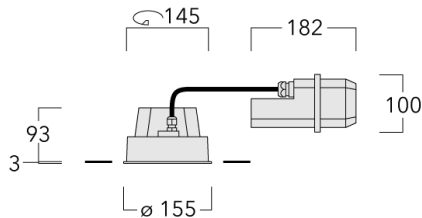

Spécifications

Description du matériel

Corps	Corps en fonte d'aluminium
Lentille	Verre de sécurité
Couleurs	Peinture poudre disponible avec 35 couleurs différents
Joint	Joint silicone CCG®
Visserie	PCS Inox avec revêtement polymère
IP	IP66
IK	IK07
Protection contre la corrosion	5CE

Description électrique

Driver	Driver électronique séparé thermiquement

Informations complémentaires

Durée de vie	Ta=25° L90B10 > 90000h
Classe d'efficacité énergétique	C-D

WE-EF LUMIERE

ZAC de Chesnes Nord, 6 Rue de Brisson, CS80330, 38290 Satolas et Bonce - Téléphone: +33 4 74 99 14 44
info.france@we-ef.com - <https://we-ef.com/fr>

Sous réserve de modifications techniques et d'erreurs. - Généré le 23/11/2024