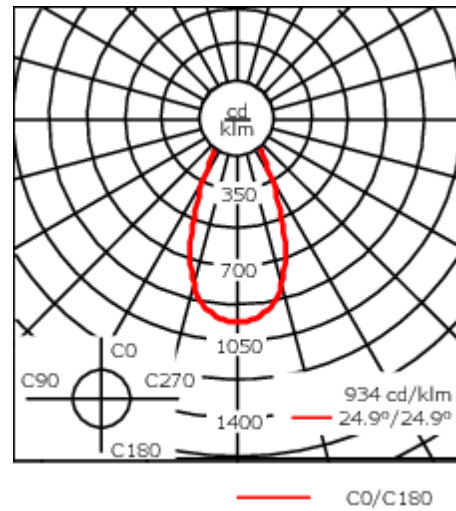

Spezifikationen

Materialbeschreibung

Gehäuse	Korrosionsbeständiger Aluminiumguss
Abdeckung	Sicherheitsglas
Farben	RAL9004 Signalschwarz RAL9006 Weißaluminium RAL9007 Graualuminium RAL7016 Anthrazitgrau RAL9016 Verkehrsweiß
Dichtung	CCG® Silikondichtung
Schrauben	PCS beschichtete Edelstahlschrauben
Schutzart	IP66
Schlagfestigkeit	IK07
Korrosionsbeständigkeit	5CE