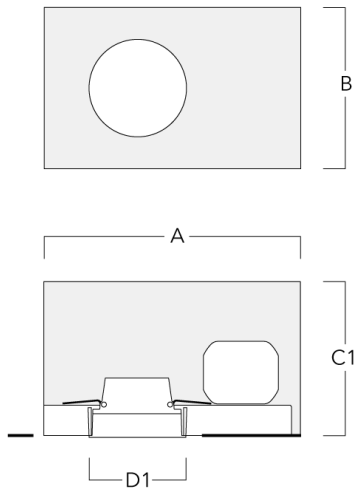

Technische Änderungen und Irrtümer vorbehalten. - Erstellt am 23.10.2024

Montagezubehör

Einbautopf, erhabene Montage

Beschreibung	Artikelnummer	A	B	C1	D1
BDO14-I	134-1763	443	324	192	216

Einbautopf, bündig mit Schattenfuge