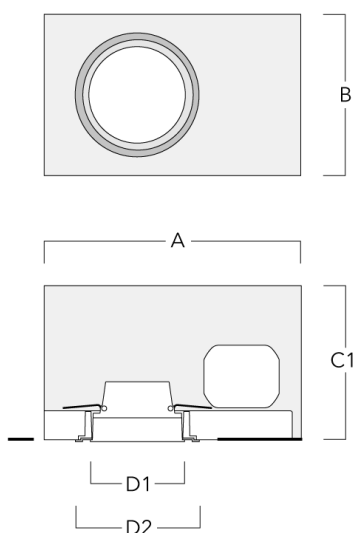

Accessoires d'installation

Pots d'encastrement, Finition en débord

Description	Code produit	A	B	C1	D1
BDO14-I	134-1763	443	324	192	216

Pots d'encastrement, Finition à fleur

Description	Code produit	A	B	C1	D1	D2
BDO14-III	134-1764	443	324	192	216	267