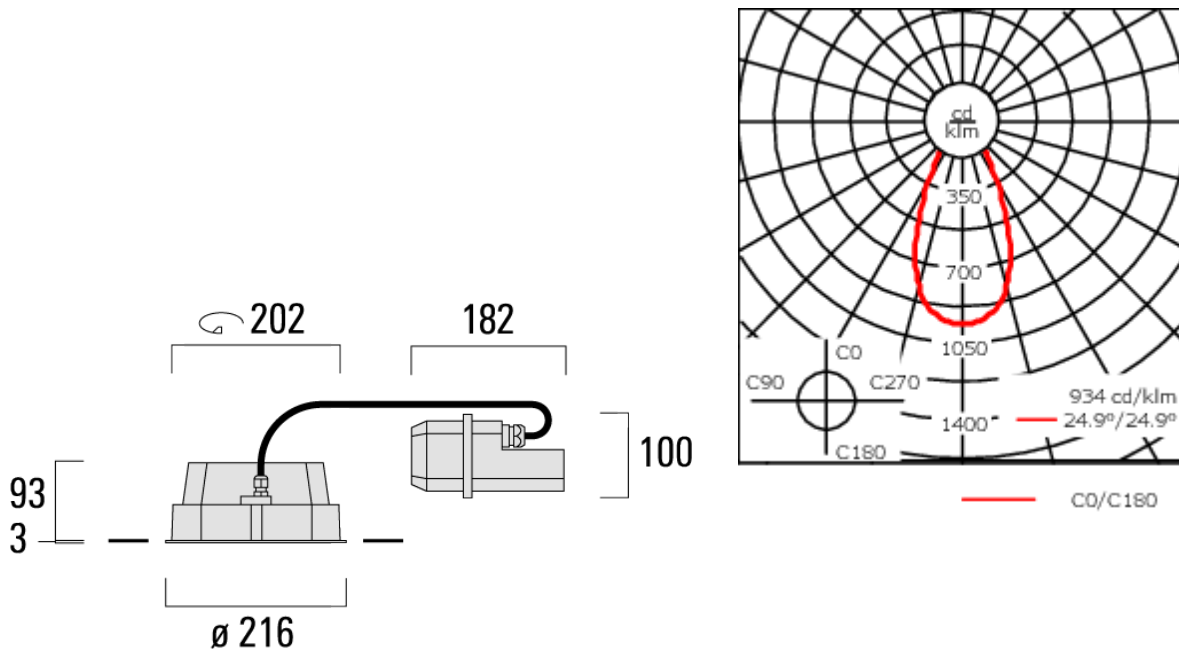

Spécifications

Description du matériel

Corps	Corps en fonte d'aluminium
Lentille	Verre de sécurité
Couleurs	Peinture poudre disponible avec 35 couleurs différents
Joint	Joint silicone CCG®
Visserie	PCS Inox avec revêtement polymère
IP	IP66
IK	IK07
Protection contre la corrosion	5CE

Description électrique

Driver	Driver électronique séparé thermiquement

WE-EF LUMIERE

ZAC de Chesnes Nord, 6 Rue de Brisson, CS80330, 38290 Satolas et Bonce - Téléphone: +33 4 74 99 14 44

info.france@we-ef.com - <https://we-ef.com/fr>

Sous réserve de modifications techniques et d'erreurs. - Généré le 23/11/2024