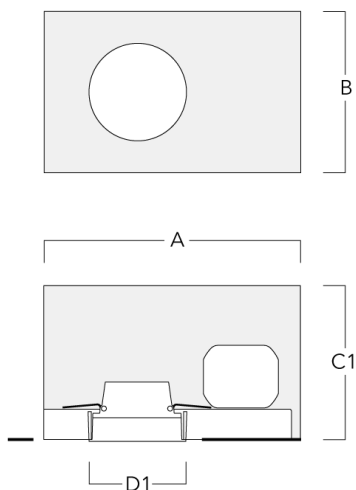

Accessoires d'installation

Pots d'encastrement, Finition en débord

Description	Code produit	A	B	C1	D1
BDO14-I	134-1763	443	324	192	216

Pots d'encastrement, Finition à fleur

Description	Code produit	A	B	C1	D1	D2
BDO14-III	134-1764	443	324	192	216	267