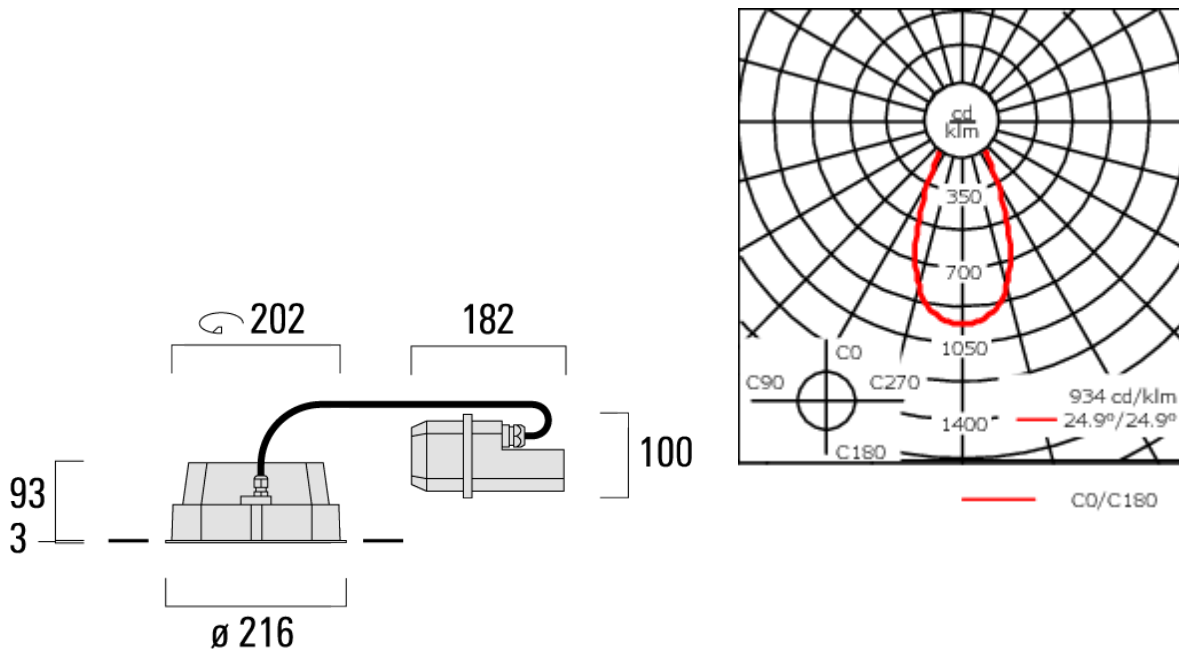

Spécifications

Description du matériel

Corps	Corps en fonte d'aluminium
Lentille	Verre de sécurité
Couleurs	Peinture poudre disponible avec 35 couleurs différents
Joint	Joint silicone CCG®
Visserie	PCS Inox avec revêtement polymère
IP	IP66
IK	IK07
Protection contre la corrosion	5CE

Description électrique

Driver	Driver électronique séparé thermiquement

WE-EF LUMIERE

ZAC de Chesnes Nord, 6 Rue de Brisson, CS80330, 38290 Satolas et Bonce - Téléphone: +33 4 74 99 14 44

info.france@we-ef.com - <https://we-ef.com/fr>

Sous réserve de modifications techniques et d'erreurs. - Généré le 23/10/2024