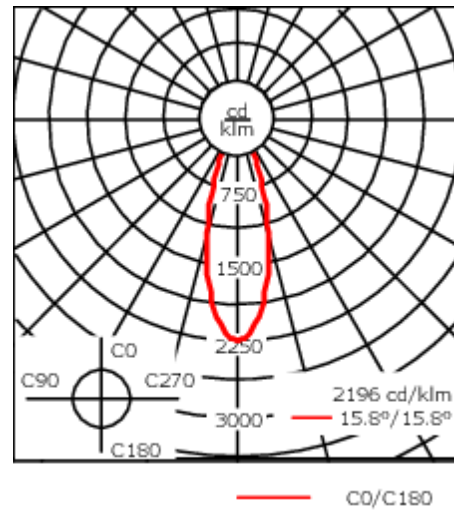

Spezifikationen

Materialbeschreibung

Gehäuse	Korrosionsbeständiger Aluminiumguss
Abdeckung	Sicherheitsglas
Farben	 RAL9004 Signalschwarz RAL9006 Weißaluminium RAL9007 Graualuminium RAL7016 Anthrazitgrau RAL9016 Verkehrsweiß
Dichtung	CCG® Silikondichtung
Schrauben	PCS beschichtete Edelstahlschrauben
Schutzart	IP66
Schlagfestigkeit	IK07
Korrosionsbeständigkeit	5CE

WE-EF LEUCHTEN GmbH

Töpinger Straße 16, 29646 Bispingen, Germany - Tel: +49 5194 909-0

info.germany@we-ef.com - <https://we-ef.com/de>

Technische Änderungen und Irrtümer vorbehalten. - Erstellt am 23.10.2024