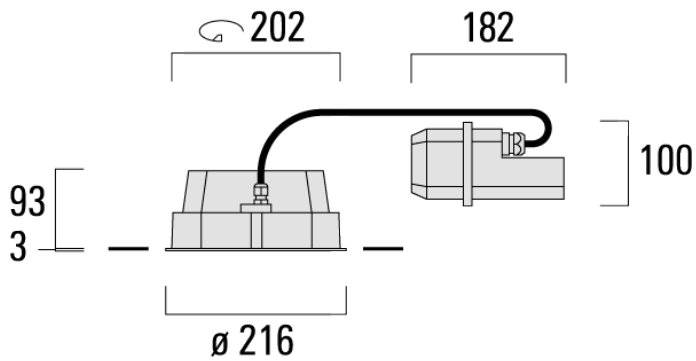

Spezifikationen

Materialbeschreibung

Gehäuse	Korrosionsbeständiger Aluminiumguss
Abdeckung	Sicherheitsglas
Farben	 RAL9004 Signalschwarz RAL9006 Weißaluminium RAL9007 Graualuminium RAL7016 Anthrazitgrau RAL9016 Verkehrsweiß
Dichtung	CCG® Silikondichtung
Schrauben	PCS beschichtete Edelstahlschrauben
Schutzart	IP66
Schlagfestigkeit	IK07
Korrosionsbeständigkeit	5CE

WE-EF LEUCHTEN GmbH

Töpinger Straße 16, 29646 Bispingen, Germany - Tel: +49 5194 909-0

info.germany@we-ef.com - <https://we-ef.com/de>

Technische Änderungen und Irrtümer vorbehalten. - Erstellt am 23.10.2024