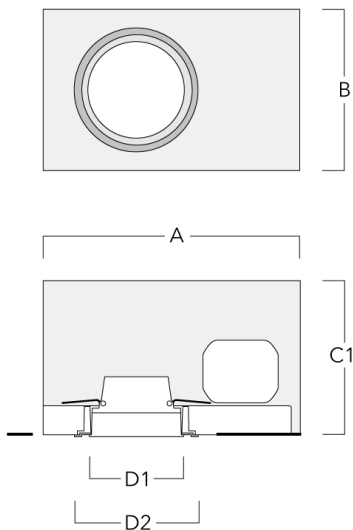

Einbautopf, bündig mit Schattenfuge

Beschreibung	Artikelnummer	A	B	C1	D1	D2
BDO14-III	134-1764	443	324	192	216	267