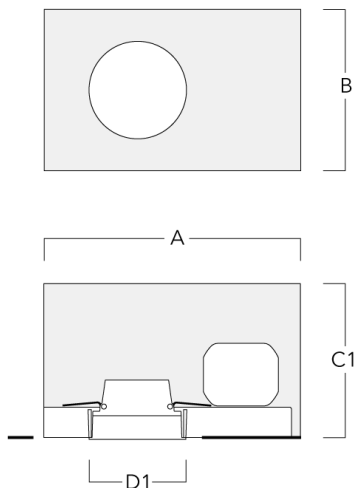

Montagezubehör

Einbautopf, erhabene Montage

Beschreibung	Artikelnummer	A	B	C1	D1
BDO14-I	134-1763	443	324	192	216