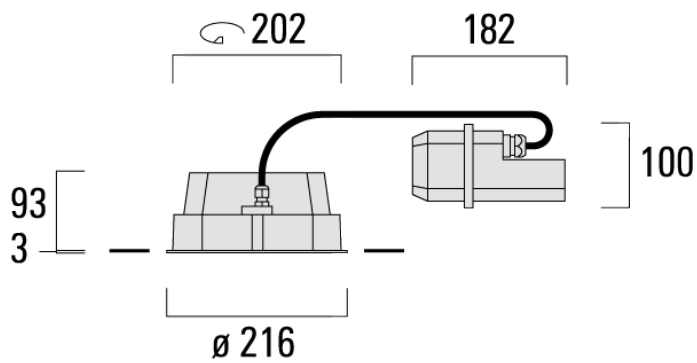

Spécifications

Description du matériel

Corps	Corps en fonte d'aluminium
Lentille	Verre de sécurité
Couleurs	Peinture poudre disponible avec 35 couleurs différents
Joint	Joint silicone CCG®
Visserie	PCS Inox avec recouvrement polymère
IP	IP66
IK	IK07
Protection contre la corrosion	5CE

Description électrique

Driver	Driver électronique séparé thermiquement

WE-EF LUMIERE

ZAC de Chesnes Nord, 6 Rue de Brisson, CS80330, 38290 Satolas et Bonce - Téléphone: +33 4 74 99 14 44

info.france@we-ef.com - <https://we-ef.com/fr>

Sous réserve de modifications techniques et d'erreurs. - Généré le 23/10/2024