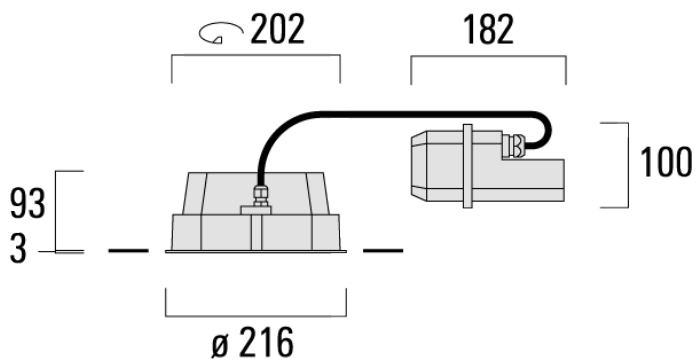

Spécifications

Description du matériel

Corps	Corps en fonte d'aluminium
Lentille	Verre de sécurité
Couleurs	Peinture poudre disponible avec 35 couleurs différents
Joint	Joint silicone CCG®
Visserie	PCS Inox avec revêtement polymère
IP	IP66
IK	IK07
Protection contre la corrosion	5CE

Description électrique

Driver	Driver électronique séparé thermiquement

WE-EF LUMIERE

ZAC de Chesnes Nord, 6 Rue de Brisson, CS80330, 38290 Satolas et Bonce - Téléphone: +33 4 74 99 14 44

info.france@we-ef.com - <https://we-ef.com/fr>

Sous réserve de modifications techniques et d'erreurs. - Généré le 23/11/2024