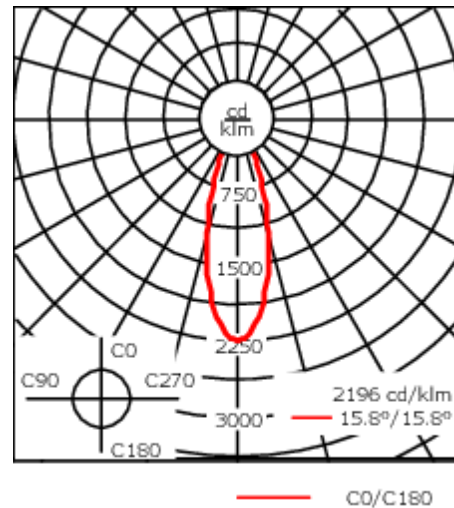

Spécifications

Description du matériel

Corps	Corps en fonte d'aluminium
Lentille	Verre de sécurité
Couleurs	Peinture poudre disponible avec 35 couleurs différents
Joint	Joint silicone CCG®
Visserie	PCS Inox avec recouvrement polymère
IP	IP66
IK	IK07
Protection contre la corrosion	5CE

Description électrique

Driver	Driver électronique séparé thermiquement

WE-EF LUMIERE

ZAC de Chesnes Nord, 6 Rue de Brisson, CS80330, 38290 Satolas et Bonce - Téléphone: +33 4 74 99 14 44

info.france@we-ef.com - <https://we-ef.com/fr>

Sous réserve de modifications techniques et d'erreurs. - Généré le 23/10/2024