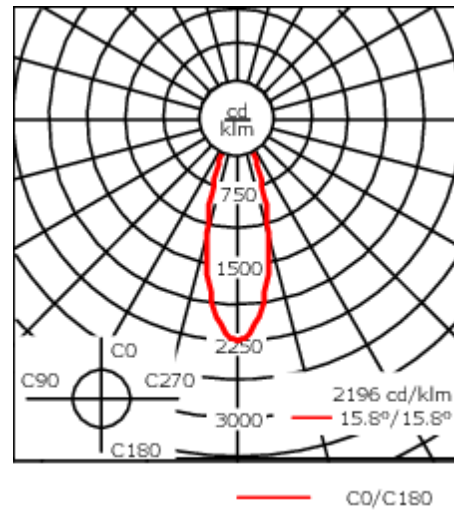

Spécifications

Description du matériel

Corps	Corps en fonte d'aluminium
Lentille	Verre de sécurité
Couleurs	RAL9004 Noir de sécurité RAL9007 Aluminium gris RAL7016 Gris anthracite RAL9016 Blanc signalisation
Joint	Joint silicone CCG®
Visserie	PCS Inox avec revêtement polymère
IP	IP66
IK	IK07
Protection contre la corrosion	5CE