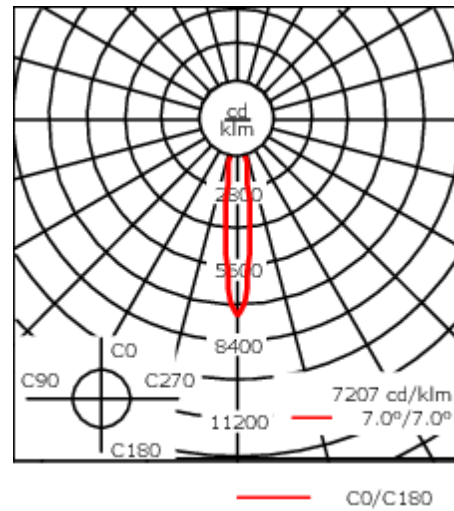

Spezifikationen

Materialbeschreibung

Gehäuse	Korrosionsbeständiger Aluminiumguss
Abdeckung	Sicherheitsglas
Farben	RAL9004 Signalschwarz RAL9007 Graualuminium RAL7016 Anthrazitgrau RAL9016 Verkehrsweiß
Dichtung	CCG® Silikondichtung
Schrauben	PCS beschichtete Edelstahlschrauben
Schutzart	IP66
Schlagfestigkeit	IK07
Korrosionsbeständigkeit	5CE