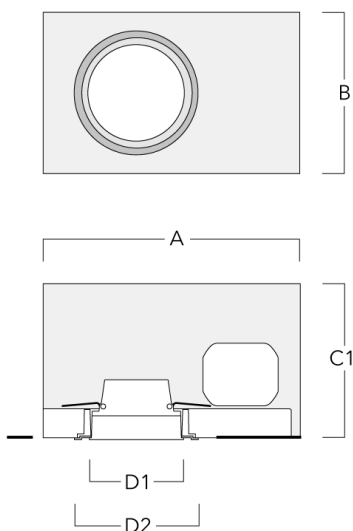

Einbautopf, bündig mit Schattenfuge

Beschreibung	Artikelnummer	A	B	C1	D1	D2
BDO14-III	134-1764	443	324	192	216	267