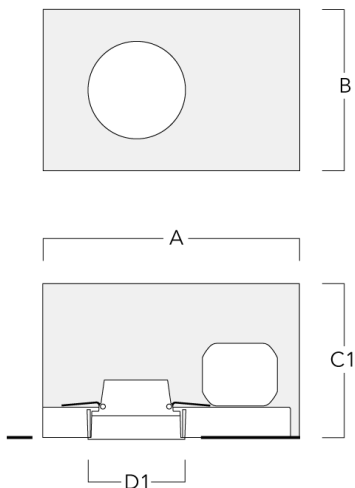

## Einbautopf, erhabene Montage

Beschreibung	Artikelnummer	A	B	C1	D1
BDO14-I	134-1763	443	324	192	216