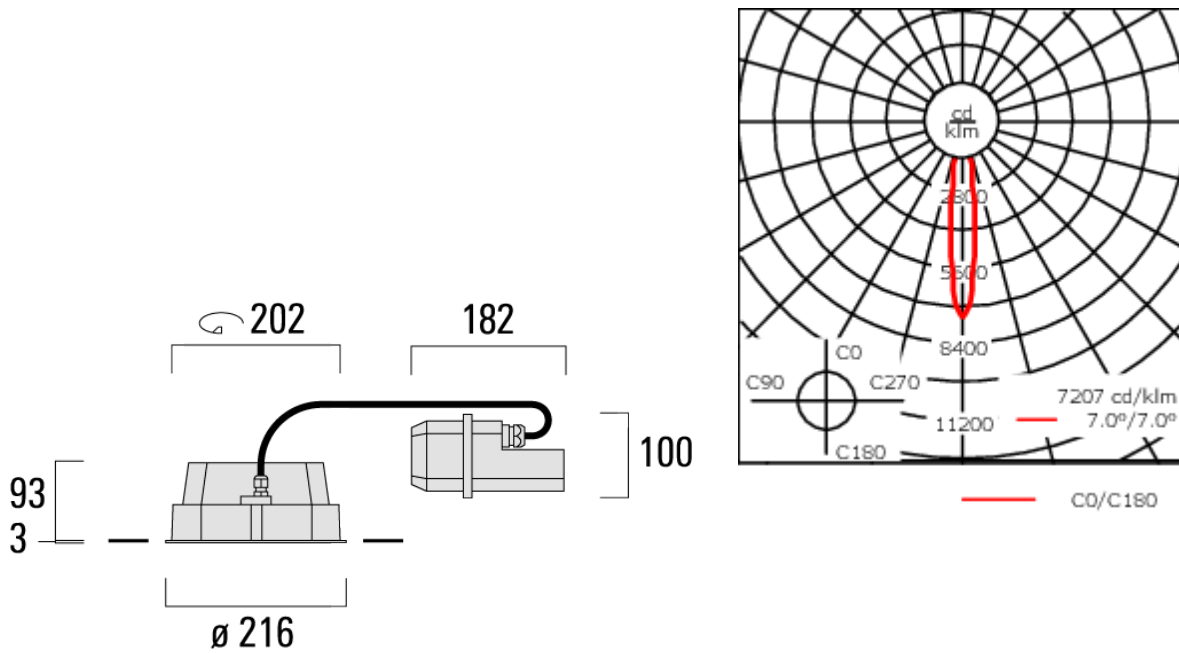

Spécifications

Description du matériel

Corps	Corps en fonte d'aluminium
Lentille	Verre de sécurité
Couleurs	Peinture poudre disponible avec 35 couleurs différents
Joint	Joint silicone CCG®
Visserie	PCS Inox avec recouvrement polymère
IP	IP66
IK	IK07
Protection contre la corrosion	5CE

Description électrique

Driver	Driver électronique séparé thermiquement

WE-EF LUMIERE

ZAC de Chesnes Nord, 6 Rue de Brisson, CS80330, 38290 Satolas et Bonce - Téléphone: +33 4 74 99 14 44

info.france@we-ef.com - <https://we-ef.com/fr>

Sous réserve de modifications techniques et d'erreurs. - Généré le 23/11/2024