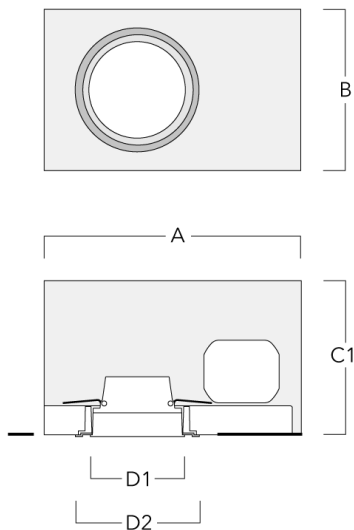

Einbautopf, bündig mit Schattenfuge

| Beschreibung | Artikelnummer | A | B | C1 | D1 | D2 |
|--------------|---------------|-----|-----|-----|-----|-----|
| BDO14-III | 134-1764 | 443 | 324 | 192 | 216 | 267 |