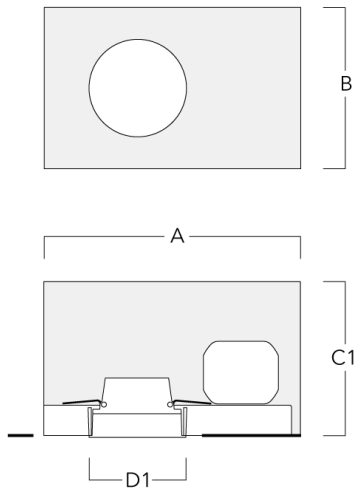

Montagezubehör

Einbautopf, erhabene Montage

| Beschreibung | Artikelnummer | A | B | C1 | D1 |
|--------------|---------------|-----|-----|-----|-----|
| BDO14-I | 134-1763 | 443 | 324 | 192 | 216 |

Einbautopf, bündig mit Schattenfuge