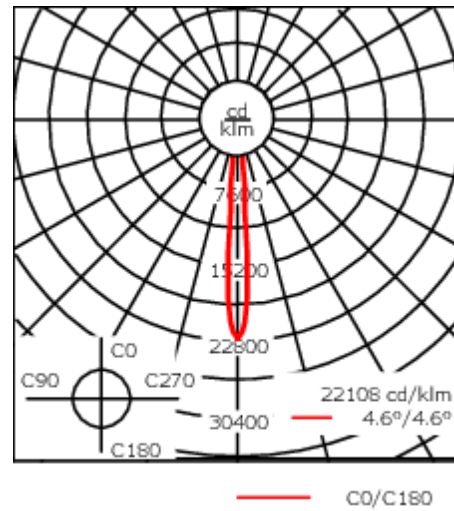

Spezifikationen

Materialbeschreibung

Gehäuse	Korrosionsbeständiger Aluminiumguss
Abdeckung	Sicherheitsglas
Farben	RAL9004 Signalschwarz RAL9007 Graualuminium RAL7016 Anthrazitgrau RAL9016 Verkehrsweiß
Dichtung	CCG® Silikondichtung
Schrauben	PCS beschichtete Edelstahlschrauben
Schutzart	IP66
Schlagfestigkeit	IK07
Korrosionsbeständigkeit	5CE