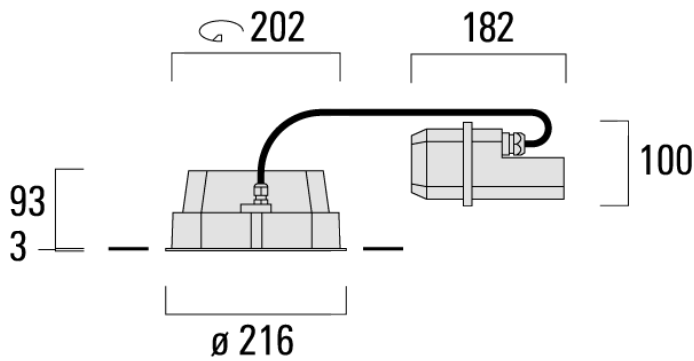

Description

IP66, Classe I. Classe II sur demande. IK07. Corps en fonte d'aluminium. Visserie inox avec traitement PCS. Protection contre la corrosion 5CE. Joint CCG®. Verre de sécurité. Deux entrées de câble.
Luminaire pilotable en DALI.

Version en 2200K disponible. À préciser lors de la demande de devis.

Convient à une installation sur un plafond d'une épaisseur maximum de 40mm. Pour le montage dans un plafond en béton, nous conseillons l'emploi d'un boîtier d'encastrement.

Poids	4.00 kg
Distribution de la lumière	faisceau symétrique, ultra intensif, 'cut-off' [EES]
Source lumineuse	LED-24/48W / 700 mA - 2700 K
IRC	80
Alimentation électrique	ballast électronique
LEDs	24
Rated input power	54 W
Flux lumineux nominal (lm)	
LED Lumen	270
Total Lumen	6480
Tj	85
Rated lumens (lm)	
LED Lumen	249.9
Total Lumen	5998.4
Ta	25