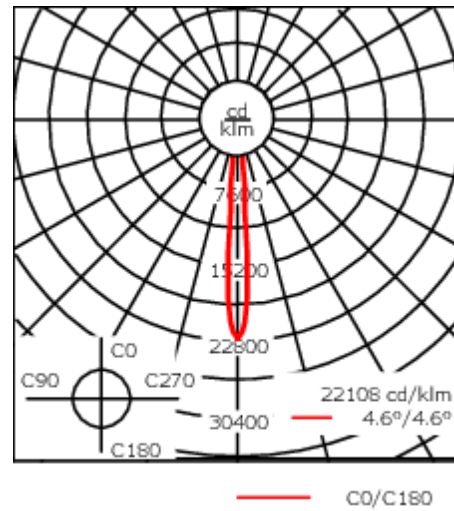

Spécifications

Description du matériel

Corps	Corps en fonte d'aluminium
Lentille	Verre de sécurité
Couleurs	RAL9004 Noir de sécurité RAL9007 Aluminium gris RAL7016 Gris anthracite RAL9016 Blanc signalisation
Joint	Joint silicone CCG®
Visserie	PCS Inox avec revêtement polymère
IP	IP66
IK	IK07
Protection contre la corrosion	5CE