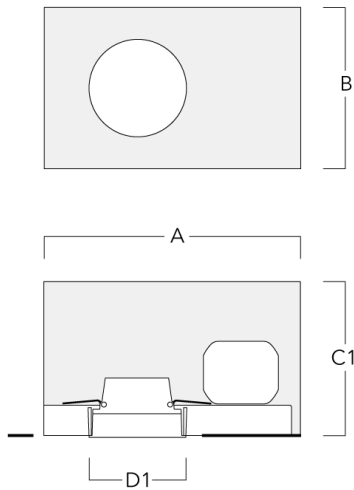

### Einbautopf, erhabene Montage

Beschreibung	Artikelnummer	A	B	C1	D1
BDO12-I	134-1748	383	272	192	155