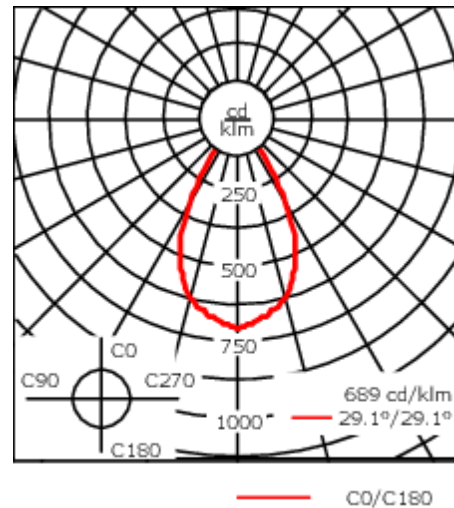

Geeignet für die Montage bis max. 40 mm Deckenstärke. Für die Montage in Betondecken wird ein Einbautopf benötigt, der separat bestellt werden muss. Deckenbündige oder erhabene Montage.

Maximal ein internes optisches Zubehörteil.

Gewicht	2.25 kg
Lichtverteilung	symmetrisch breitstrahlend [B]
Lichtquelle	LED-FT-17W / 500 mA - 2700 K
CRI	80
Netz	EVG
LEDs	1
Bemessungsleistung	20 W
<b>Bemessungslichtstrom (lm)</b>	
LED Lumen	1666.6
Total Lumen	1666.6
Ta	25
<b>Nominal Lichtstrom (lm)</b>	
LED Lumen	2935
Total Lumen	2935
Tc	25