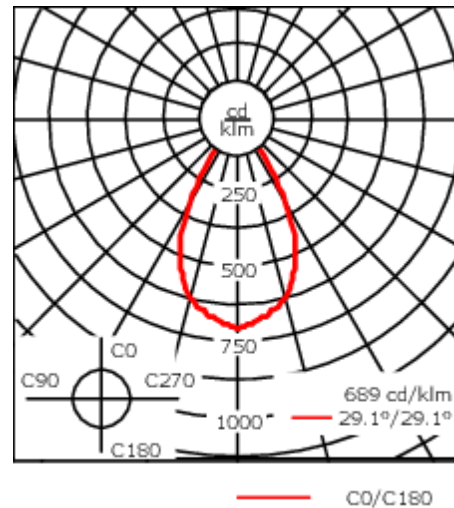

Spezifikationen

Materialbeschreibung

Gehäuse	Korrosionsbeständiger Aluminiumguss
Abdeckung	Sicherheitsglasscheibe
Farben	RAL9004 Signalschwarz RAL9007 Graualuminium RAL7016 Anthrazitgrau RAL9016 Verkehrsweiß
Dichtung	CCG® Silikondichtung
Schrauben	PCS beschichtete Edelstahlschrauben
Schutzart	IP66
Schlagfestigkeit	IK07
Korrosionsbeständigkeit	5CE

Elektrische Beschreibung

Netz	220-240V / 50-60 Hz
Netzgerät / Vorschaltgerät	Standard. Variante mit DALI erhältlich, bei Bestellung bitte angeben.
Leistungsfaktor	> 0.9

Weitere Informationen

Lebensdauer	Ta=25° L70B50 > 50000h
Energieeffizienzklasse	D (Lichtquelle)

WE-EF Switzerland AG

Himmelrichstrasse 6, 6003 Luzern - Tel: +41 41 210 49 95
info.switzerland@we-ef.com - <https://we-ef.com/ch_de>
Technische Änderungen und Irrtümer vorbehalten. - Erstellt am 23.11.2024