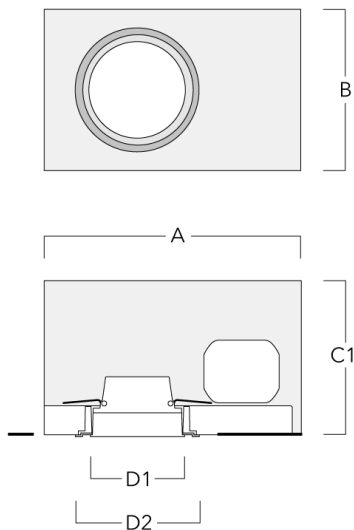

info.germany@we-ef.com - <https://we-ef.com/de>

Technische Änderungen und Irrtümer vorbehalten. - Erstellt am 05.10.2025

Montagezubehör

Einbautopf, erhabene Montage

Beschreibung	Artikelnummer	A	B	C1	D1
BDO12-I	134-1748	383	272	192	155

Einbautopf, bündig mit Schattenfuge

Beschreibung	Artikelnummer	A	B	C1	D1	D2
BDO12-III	134-1749	383	272	192	155	198

134-1920

DOC120-FT LED

we-ef

Optisches Zubehör

Streulinse bandförmig

Beschreibung	Artikelnummer	C1
IO-180-DOC120-LED-FT	134-1781	103