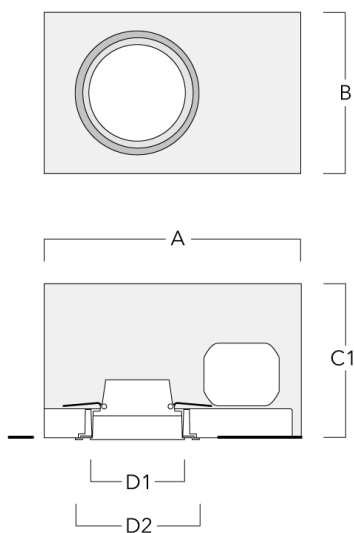

info.germany@we-ef.com - <https://we-ef.com/de>

Technische Änderungen und Irrtümer vorbehalten. - Erstellt am 23.11.2024

Montagezubehör

Einbautopf, erhabene Montage

Beschreibung	Artikelnummer	A	B	C1	D1
BDO12-I	134-1748	383	272	192	155

Einbautopf, bündig mit Schattenfuge

Beschreibung	Artikelnummer	A	B	C1	D1	D2
BDO12-III	134-1749	383	272	192	155	198

134-1920

DOC120-FT LED

we-ef

Optisches Zubehör

Streulinse bandförmig

Beschreibung	Artikelnummer	C1
IO-180-DOC120-LED-FT	134-1781	103