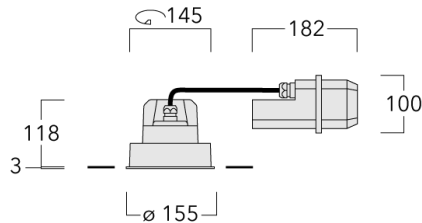

Spezifikationen

Materialbeschreibung

Gehäuse	Korrosionsbeständiger Aluminiumguss
Abdeckung	Sicherheitsglasscheibe
Farben	RAL9004 Signalschwarz RAL9006 Weißaluminium RAL9007 Graualuminium RAL7016 Anthrazitgrau RAL9016 Verkehrsweiß
Dichtung	CCG® Silikondichtung
Schrauben	PCS beschichtete Edelstahlschrauben
Schutzart	IP66
Schlagfestigkeit	IK07
Korrosionsbeständigkeit	5CE

Elektrische Beschreibung

Netz	220-240V / 50-60 Hz
Netzgerät / Vorschaltgerät	Standard. Variante mit DALI erhältlich, bei Bestellung bitte angeben.
Leistungsfaktor	> 0.9

WE-EF LEUCHTEN GmbH

Töpinger Straße 16, 29646 Bispingen, Germany - Tel: +49 5194 909-0

info.germany@we-ef.com - <https://we-ef.com/de>

Technische Änderungen und Irrtümer vorbehalten. - Erstellt am 05.10.2025