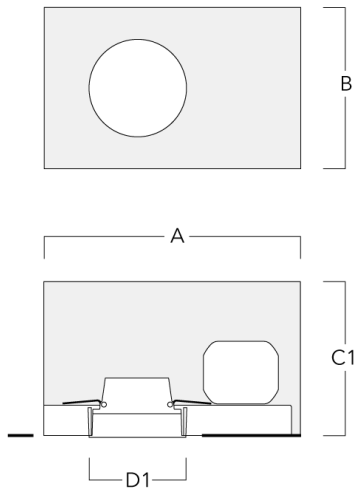

Einbautopf, bündig mit Schattenfuge

Beschreibung	Artikelnummer	A	B	C1	D1	D2
BDO12-III	134-1749	383	272	192	155	198

134-1920

DOC120-FT LED

we-ef

Optisches Zubehör

Streulinse bandförmig

Beschreibung	Artikelnummer	C1
IO-180-DOC120-LED-FT	134-1781	103