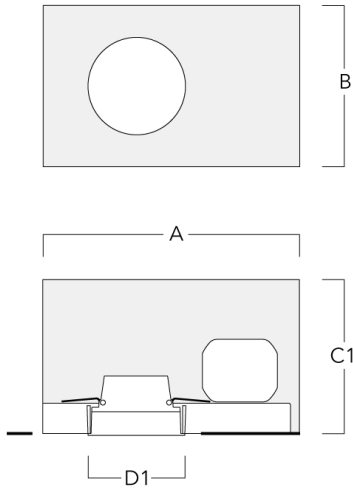

Einbautopf, bündig mit Schattenfuge

Beschreibung	Artikelnummer	A	B	C1	D1	D2
BDO12-III	134-1749	383	272	192	155	198

134-1920

DOC120-FT LED

we-ef

Optisches Zubehör

Streulinse bandförmig

Beschreibung	Artikelnummer	C1
IO-180-DOC120-LED-FT	134-1781	103