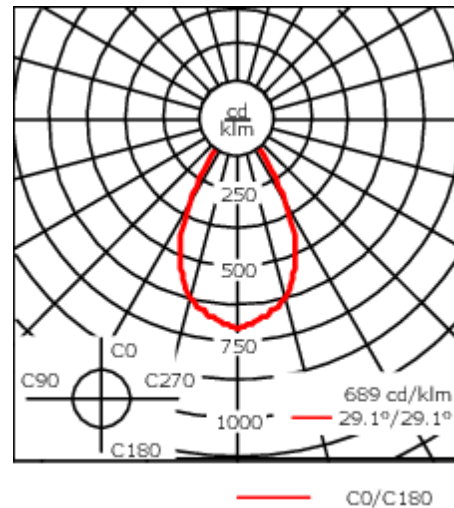

Spezifikationen

Materialbeschreibung

Gehäuse	Korrosionsbeständiger Aluminiumguss
Abdeckung	Sicherheitsglasscheibe
Farben	RAL9004 Signalschwarz RAL9007 Graualuminium RAL7016 Anthrazitgrau RAL9016 Verkehrsweiß
Dichtung	CCG® Silikondichtung
Schrauben	PCS beschichtete Edelstahlschrauben
Schutzart	IP66
Schlagfestigkeit	IK07
Korrosionsbeständigkeit	5CE

Elektrische Beschreibung

Netz	220-240V / 50-60 Hz
Netzgerät / Vorschaltgerät	Standard. Variante mit DALI erhältlich, bei Bestellung bitte angeben.
Leistungsfaktor	> 0.9

Weitere Informationen

Lebensdauer	Ta=25° L70B50 > 50000h
Energieeffizienzklasse	D (Lichtquelle)

WE-EF Switzerland AG