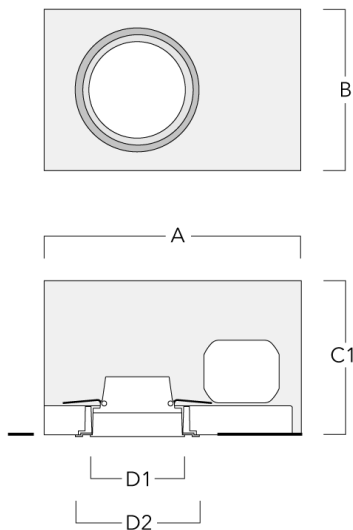

Beschreibung	Artikelnummer	A	B	C1	D1
BDO12-I	134-1748	383	272	192	155

Einbautopf, bündig mit Schattenfuge

Beschreibung	Artikelnummer	A	B	C1	D1	D2
BDO12-III	134-1749	383	272	192	155	198

134-1920

DOC120-COB