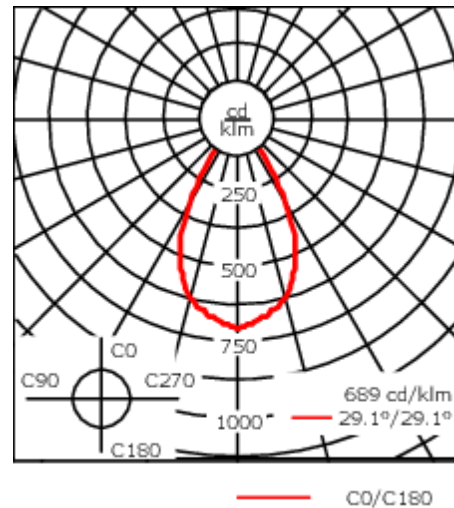

Spécifications

Description du matériel

Corps	Corps en fonte d'aluminium
Lentille	Verre de sécurité
Couleurs	Peinture poudre disponible avec 35 couleurs différents
Joint	Joint silicone CCG®
Visserie	PCS Inox avec revêtement polymère
IP	IP66
IK	IK07
Protection contre la corrosion	5CE

Description électrique

Alimentation électrique	220-240V / 50-60 Hz
Driver	Driver électronique séparé thermiquement
Power factor	> 0.9

Informations complémentaires

Durée de vie	Ta=25° L70B50 > 50000h
Classe d'efficacité énergétique	D

WE-EF LUMIERE

ZAC de Chesnes Nord, 6 Rue de Brisson, CS80330, 38290 Satolas et Bonce - Téléphone: +33 4 74 99 14 44
info.france@we-ef.com - <https://we-ef.com/fr>

Sous réserve de modifications techniques et d'erreurs. - Généré le 23/11/2024