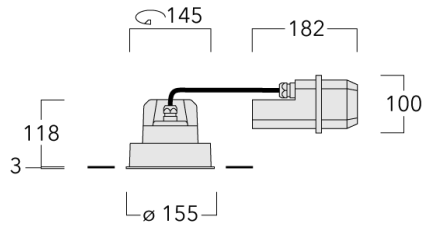

Description

IP66, Classe I. Classe II sur demande. IK07. Corps en fonte d'aluminium. Visserie inox avec traitement PCS. Protection contre la corrosion 5CE. Joint silicone. Verre de sécurité. Deux entrées de câble. Luminaire pilotable en DALI.

Convient à une installation sur un plafond d'une épaisseur maximum de 40mm. Pour le montage dans un plafond en béton, nous conseillons l'emploi d'un boîtier d'encastrement.

Un maximum d'un accessoire optique interne.

Poids	2.25 kg
Distribution de la lumière	faisceau symétrique, extensif [B]
Source lumineuse	LED-FT-24W / 700 mA - 2700 K
IRC	80
Alimentation électrique	ballast électronique
LEDs	1
Rated input power	27 W
Rated lumens (lm)	
LED Lumen	2299.8
Total Lumen	2299.8
Ta	25
Flux lumineux nominal (lm)	
LED Lumen	4050
Total Lumen	4050
Tc	25