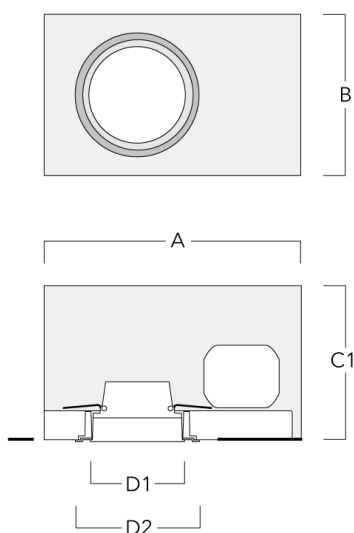

Pots d'encastrement, Finition à fleur

Description	Référence	A	B	C1	D1	D2
BDO12-III	134-1749	383	272	192	155	198

Accessoires Optiques**Lentille ovalisante**

Description	Référence	C1
IO-180-DOC120-LED-FT	134-1781	103