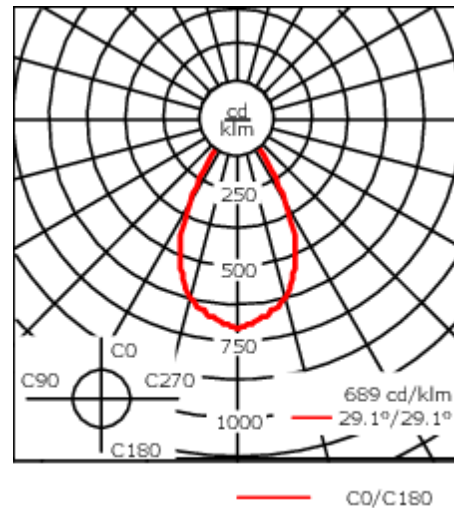

Poids	2.25 kg
Distribution de la lumière	faisceau symétrique, extensif [B]
Source lumineuse	LED-FT-24W / 700 mA - 2700 K
IRC	80
Alimentation électrique	ballast électronique
LEDs	1
Rated input power	27 W
Rated lumens (lm)	
LED Lumen	2299.8
Total Lumen	2299.8
Ta	25
Flux lumineux nominal (lm)	
LED Lumen	4050
Total Lumen	4050
Tc	25