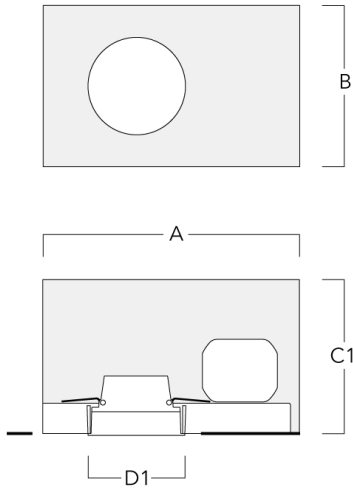

Einbautopf, bündig mit Schattenfuge

Beschreibung	Artikelnummer	A	B	C1	D1	D2
BDO12-III	134-1749	383	272	192	155	198

134-1921

DOC120-FT LED

we-ef

Optisches Zubehör

Streulinse bandförmig

Beschreibung	Artikelnummer	C1
IO-180-DOC120-LED-FT	134-1781	103