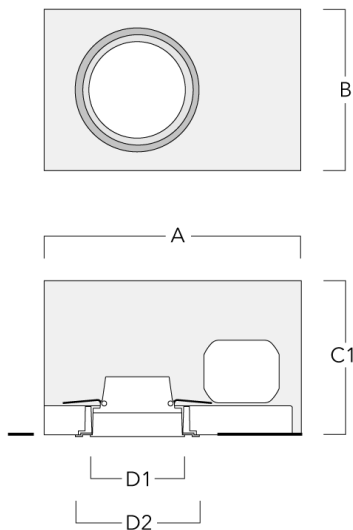

info.germany@we-ef.com - <https://we-ef.com/de>

Technische Änderungen und Irrtümer vorbehalten. - Erstellt am 23.11.2024

Montagezubehör

Einbautopf, erhabene Montage

Beschreibung	Artikelnummer	A	B	C1	D1
BDO12-I	134-1748	383	272	192	155

Einbautopf, bündig mit Schattenfuge

Beschreibung	Artikelnummer	A	B	C1	D1	D2
BDO12-III	134-1749	383	272	192	155	198

134-1921

DOC120-FT LED

we-ef

Optisches Zubehör

Streulinse bandförmig

Beschreibung	Artikelnummer	C1
IO-180-DOC120-LED-FT	134-1781	103