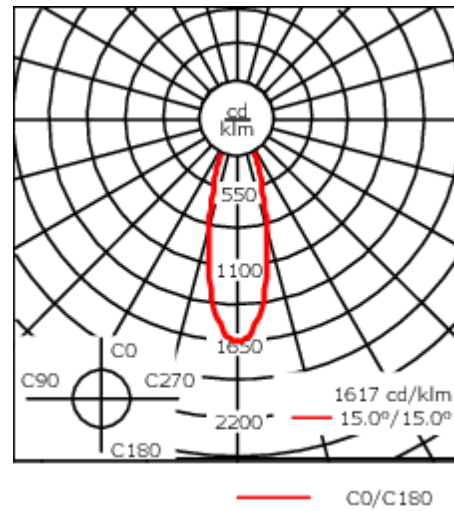

Spécifications

Description du matériel

Corps	Corps en fonte d'aluminium
Lentille	Verre de sécurité
Couleurs	RAL9004 Noir de sécurité RAL9007 Aluminium gris RAL7016 Gris anthracite RAL9016 Blanc signalisation
Joint	Joint silicone CCG®
Visserie	PCS Inox avec revêtement polymère
IP	IP66
IK	IK07
Protection contre la corrosion	5CE

Description électrique

Alimentation électrique	220-240V / 50-60 Hz
Driver	Standard - version DALI disponible en option
Power factor	> 0.9

WE-EF Switzerland AG

Himmelrichstrasse 6, 6003 Luzern - Téléphone: +41 22 752 49 94

info.switzerland@we-ef.com - <https://we-ef.com/ch_fr>

Sous réserve de modifications techniques et d'erreurs. - Généré le 23/11/2024