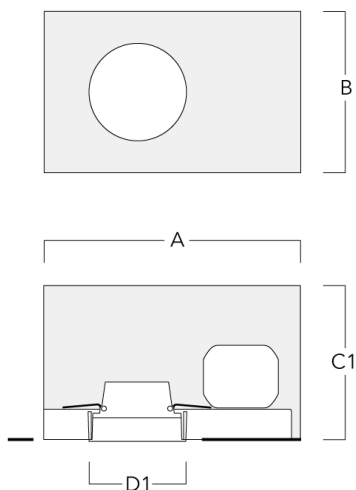

Accessoires d'installation

Pots d'encastrement, Finition en débord

Description	Référence	A	B	C1	D1
BDO12-I	134-1748	383	272	192	155