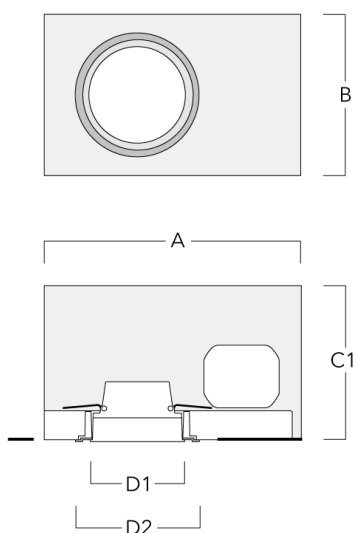

Pots d'encastrement, Finition à fleur

Description	Référence	A	B	C1	D1	D2
BDO12-III	134-1749	383	272	192	155	198

Accessoires Optiques

Lentille ovalisante

Description	Référence	C1
IO-180-DOC120-LED-FT	134-1781	103