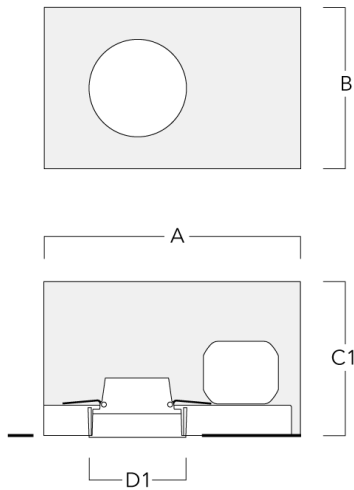

Einbautopf, bündig mit Schattenfuge

Beschreibung	Artikelnummer	A	B	C1	D1	D2
BDO12-III	134-1749	383	272	192	155	198

134-1922

DOC120-FT LED

we-ef

Optisches Zubehör

Streulinse bandförmig

Beschreibung	Artikelnummer	C1
IO-180-DOC120-LED-FT	134-1781	103