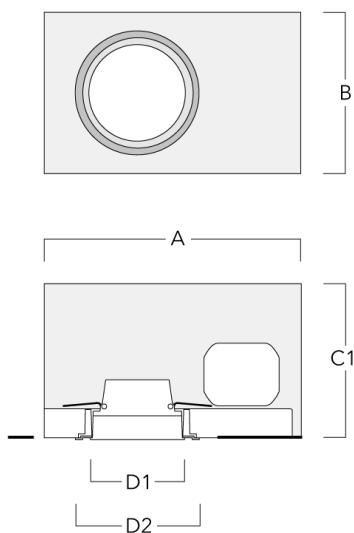

info.germany@we-ef.com - <https://we-ef.com/de>

Technische Änderungen und Irrtümer vorbehalten. - Erstellt am 23.11.2024

Montagezubehör

Einbautopf, erhabene Montage

Beschreibung	Artikelnummer	A	B	C1	D1
BDO12-I	134-1748	383	272	192	155

Einbautopf, bündig mit Schattenfuge

Beschreibung	Artikelnummer	A	B	C1	D1	D2
BDO12-III	134-1749	383	272	192	155	198

134-1922

DOC120-FT LED

we-ef

Optisches Zubehör

Streulinse bandförmig

Beschreibung	Artikelnummer	C1
IO-180-DOC120-LED-FT	134-1781	103