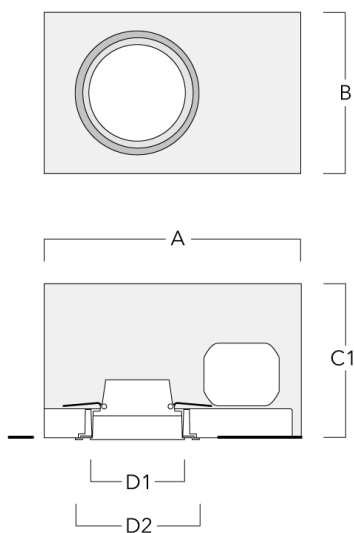

info.germany@we-ef.com - <https://we-ef.com/de>

Technische Änderungen und Irrtümer vorbehalten. - Erstellt am 19.04.2025

Montagezubehör

Einbautopf, erhabene Montage

Beschreibung	Artikelnummer	A	B	C1	D1
BDO12-I	134-1748	383	272	192	155

Einbautopf, bündig mit Schattenfuge

Beschreibung	Artikelnummer	A	B	C1	D1	D2
BDO12-III	134-1749	383	272	192	155	198

134-1922

DOC120-FT LED

we-ef

Optisches Zubehör

Streulinse bandförmig

Beschreibung	Artikelnummer	C1
IO-180-DOC120-LED-FT	134-1781	103