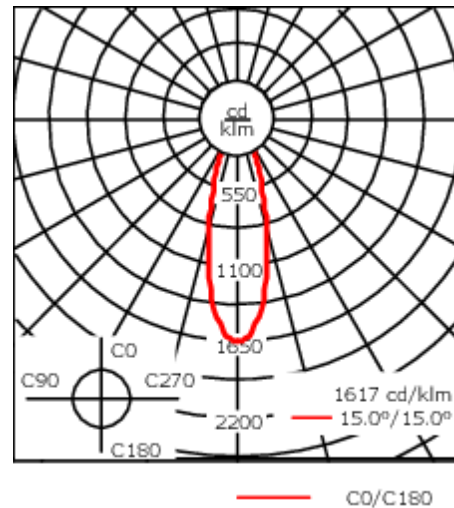

Geeignet für die Montage bis max. 40 mm Deckenstärke. Für die Montage in Betondecken wird ein Einbautopf benötigt, der separat bestellt werden muss. Deckenbündige oder erhabene Montage.

Maximal ein internes optisches Zubehörteil.

Gewicht	2.25 kg
Lichtverteilung	symmetrisch mediumstrahlend [M]
Lichtquelle	LED-FT-24W / 700 mA - 2700 K
CRI	80
Netz	EVG
LEDs	1
Bemessungsleistung	27 W
Bemessungslichtstrom (lm)	
LED Lumen	2318.2
Total Lumen	2318.2
Ta	25
Nominal Lichtstrom (lm)	
LED Lumen	4050
Total Lumen	4050
Tc	25