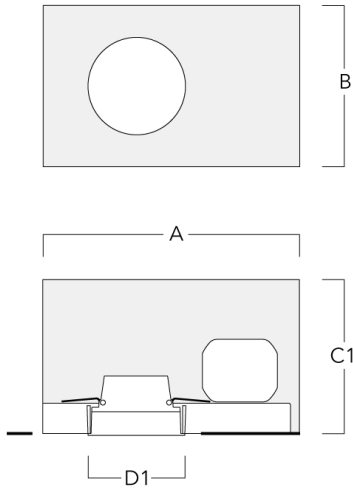

Einbautopf, bündig mit Schattenfuge

Beschreibung	Artikelnummer	A	B	C1	D1	D2
BDO12-III	134-1749	383	272	192	155	198

134-1923

DOC120-FT LED

we-ef

Optisches Zubehör

Streulinse bandförmig

Beschreibung	Artikelnummer	C1
IO-180-DOC120-LED-FT	134-1781	103