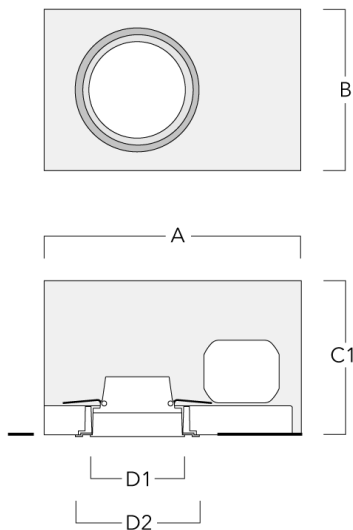

Einbautopf, bündig mit Schattenfuge

Beschreibung	Artikelnummer	A	B	C1	D1	D2
BDO12-III	134-1749	383	272	192	155	198