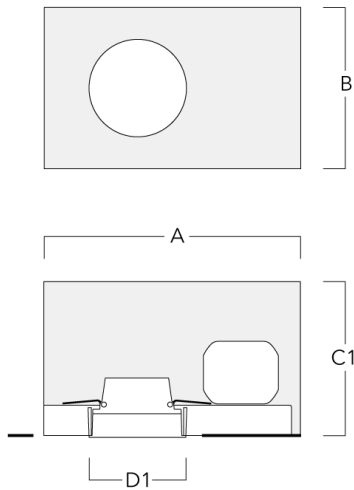

Accessoires d'installation

Pots d'encastrement, Finition en débord

Description	Référence	A	B	C1	D1
BDO12-I	134-1748	383	272	192	155