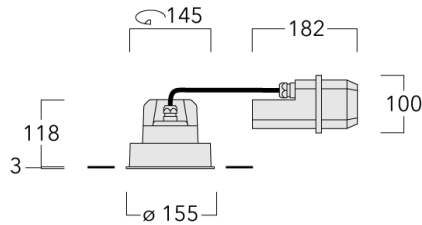

Convient à une installation sur un plafond d'une épaisseur maximum de 40mm. Pour le montage dans un plafond en béton, nous conseillons l'emploi d'un boîtier d'encastrement.

Un maximum d'un accessoire optique interne.

Poids	2.25 kg
Distribution de la lumière	faisceau symétrique, intensif [E]
Source lumineuse	LED-FT-17W / 500 mA - 2700 K
IRC	80
Alimentation électrique	ballast électronique
LEDs	1
Rated input power	20 W
<b>Rated lumens (lm)</b>	
LED Lumen	787.9
Total Lumen	787.9
Ta	25
<b>Flux lumineux nominal (lm)</b>	
LED Lumen	2935
Total Lumen	2935
Tc	25