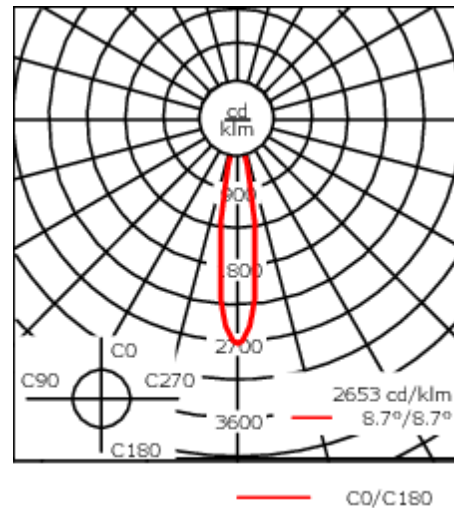

Poids	2.25 kg
Distribution de la lumière	faisceau symétrique, intensif [E]
Source lumineuse	LED-FT-17W / 500 mA - 2700 K
IRC	80
Alimentation électrique	ballast électronique
LEDs	1
Rated input power	20 W
<b>Rated lumens (lm)</b>	
LED Lumen	787.9
Total Lumen	787.9
Ta	25
<b>Flux lumineux nominal (lm)</b>	
LED Lumen	2935
Total Lumen	2935
Tc	25