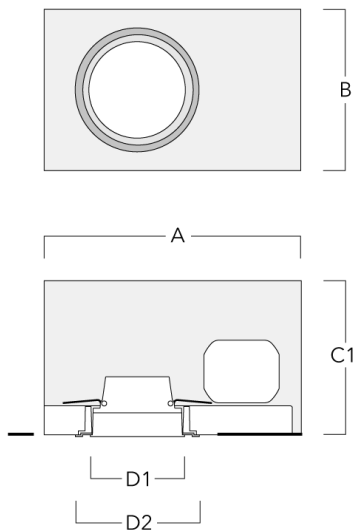

info.germany@we-ef.com - <https://we-ef.com/de>

Technische Änderungen und Irrtümer vorbehalten. - Erstellt am 23.11.2024

Montagezubehör

Einbautopf, erhabene Montage

Beschreibung	Artikelnummer	A	B	C1	D1
BDO12-I	134-1748	383	272	192	155

Einbautopf, bündig mit Schattenfuge

Beschreibung	Artikelnummer	A	B	C1	D1	D2
BDO12-III	134-1749	383	272	192	155	198

134-1924

DOC120-FT LED

we-ef

Optisches Zubehör

Streulinse bandförmig

Beschreibung	Artikelnummer	C1
IO-180-DOC120-LED-FT	134-1781	103