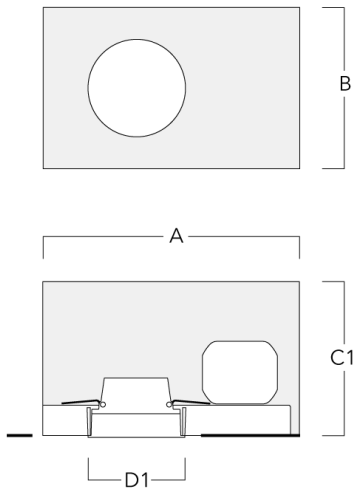

Montagezubehör

Einbautopf, erhabene Montage

| Beschreibung | Artikelnummer | A | B | C1 | D1 |
|--------------|---------------|-----|-----|-----|-----|
| BDO12-I | 134-1748 | 383 | 272 | 192 | 155 |

Einbautopf, bündig mit Schattenfuge