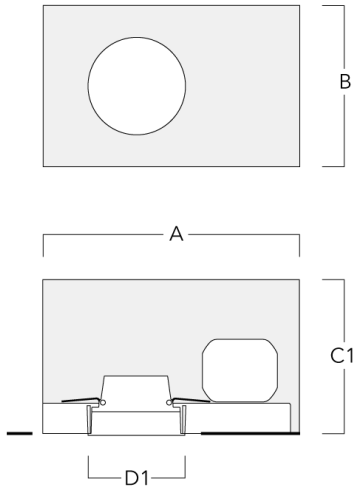

Einbautopf, bündig mit Schattenfuge

Beschreibung	Artikelnummer	A	B	C1	D1	D2
BDO12-III	134-1749	383	272	192	155	198

134-1924

DOC120-FT LED

we-ef

Optisches Zubehör

Streulinse bandförmig

Beschreibung	Artikelnummer	C1
IO-180-DOC120-LED-FT	134-1781	103