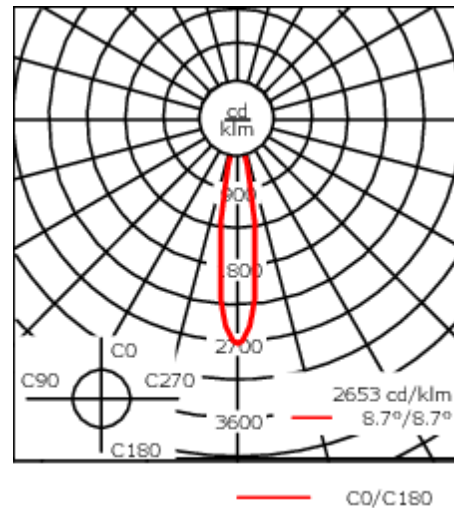

Spezifikationen

Materialbeschreibung

Gehäuse	Korrosionsbeständiger Aluminiumguss
Abdeckung	Sicherheitsglasscheibe
Farben	RAL9004 Signalschwarz RAL9006 Weißaluminium RAL9007 Graualuminium RAL7016 Anthrazitgrau RAL9016 Verkehrsweiß
Dichtung	CCG® Silikondichtung
Schrauben	PCS beschichtete Edelstahlschrauben
Schutzart	IP66
Schlagfestigkeit	IK07
Korrosionsbeständigkeit	5CE

Elektrische Beschreibung

Netz	220-240V / 50-60 Hz
Netzgerät / Vorschaltgerät	Standard. Variante mit DALI erhältlich, bei Bestellung bitte angeben.
Leistungsfaktor	> 0.9

WE-EF LEUCHTEN GmbH

Töpinger Straße 16, 29646 Bispingen, Germany - Tel: +49 5194 909-0

info.germany@we-ef.com - <https://we-ef.com/de>

Technische Änderungen und Irrtümer vorbehalten. - Erstellt am 23.11.2024