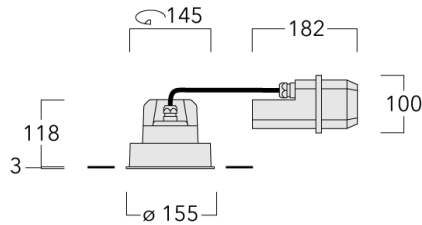

Spezifikationen

Materialbeschreibung

Gehäuse	Korrosionsbeständiger Aluminiumguss
Abdeckung	Sicherheitsglasscheibe
Farben	RAL9004 Signalschwarz RAL9006 Weißaluminium RAL9007 Graualuminium RAL7016 Anthrazitgrau RAL9016 Verkehrsweiß
Dichtung	CCG® Silikondichtung
Schrauben	PCS beschichtete Edelstahlschrauben
Schutzart	IP66
Schlagfestigkeit	IK07
Korrosionsbeständigkeit	5CE

Elektrische Beschreibung

Netz	220-240V / 50-60 Hz
Netzgerät / Vorschaltgerät	Standard. Variante mit DALI erhältlich, bei Bestellung bitte angeben.
Leistungsfaktor	> 0.9

WE-EF LEUCHTEN GmbH

Töpinger Straße 16, 29646 Bispingen, Germany - Tel: +49 5194 909-0

info.germany@we-ef.com - <https://we-ef.com/de>

Technische Änderungen und Irrtümer vorbehalten. - Erstellt am 23.11.2024