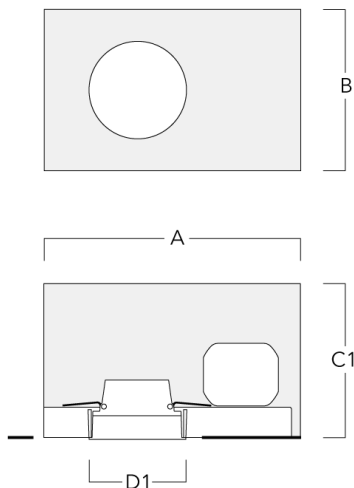

Sous réserve de modifications techniques et d'erreurs. - Généré le 23/11/2024

Accessoires d'installation

Pots d'encastrement, Finition en débord

Description	Code produit	A	B	C1	D1
BDO12-I	134-1748	383	272	192	155