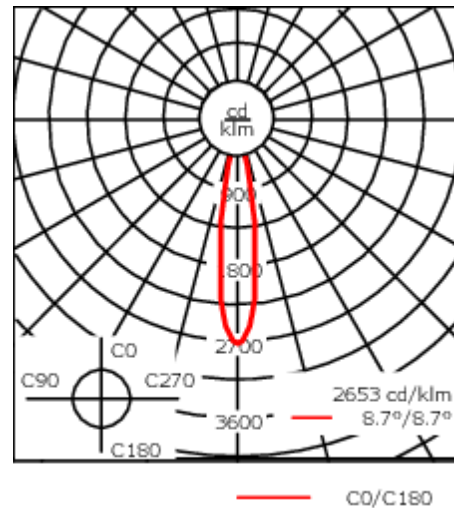

Poids	2.25 kg
Distribution de la lumière	faisceau symétrique, intensif [E]
Source lumineuse	LED-FT-24W / 700 mA - 2700 K
IRC	80
Alimentation électrique	ballast électronique
LEDs	1
Rated input power	27 W
Rated lumens (lm)	
LED Lumen	1087.2
Total Lumen	1087.2
Ta	25
Flux lumineux nominal (lm)	
LED Lumen	4050
Total Lumen	4050
Tc	25