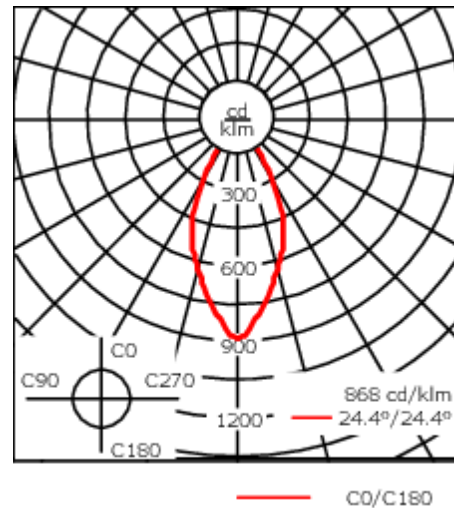

Poids	2.8 kg
Distribution de la lumière	faisceau symétrique, extensif [B]
Source lumineuse	LED-FT-24W / 700 mA - 2700 K
IRC	80
Alimentation électrique	ballast électronique
LEDs	1
Rated input power	27 W
Rated lumens (lm)	
LED Lumen	2139
Total Lumen	2139
Ta	25
Flux lumineux nominal (lm)	
LED Lumen	4050
Total Lumen	4050
Tc	25