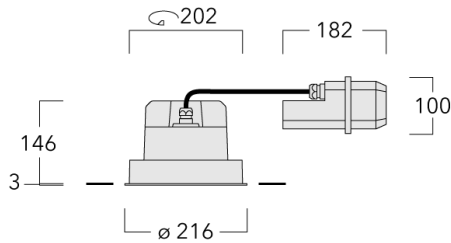

Description

IP66, Classe I. Classe II sur demande. IK07. Corps en fonte d'aluminium. Visserie inox avec traitement PCS. Protection contre la corrosion 5CE. Joint silicone. Verre de sécurité. Deux entrées de câble. Luminaire pilotable en DALI.

Convient à une installation sur un plafond d'une épaisseur maximum de 40mm. Pour le montage dans un plafond en béton, nous conseillons l'emploi d'un boîtier d'encastrement.

Un maximum d'un accessoire optique interne.

Poids	2.8 kg
Distribution de la lumière	faisceau symétrique, extensif [B]
Source lumineuse	LED-FT-24W / 700 mA - 2700 K
IRC	80
Alimentation électrique	ballast électronique
LEDs	1
Rated input power	27 W
Rated lumens (lm)	
LED Lumen	2139
Total Lumen	2139
Ta	25
Flux lumineux nominal (lm)	
LED Lumen	4050
Total Lumen	4050
Tc	25