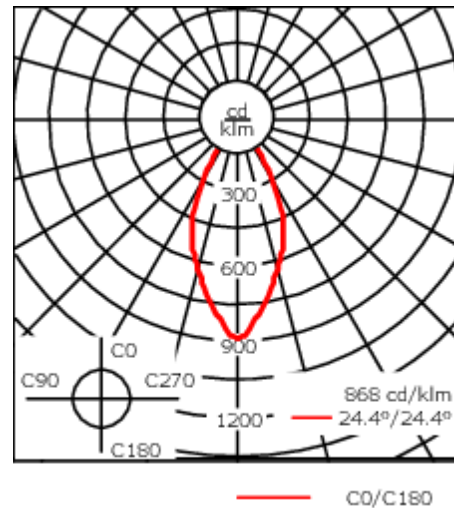

Spezifikationen

Materialbeschreibung

Gehäuse	Korrosionsbeständiger Aluminiumguss
Abdeckung	Sicherheitsglas
Farben	RAL9004 Signalschwarz RAL9006 Weißaluminium RAL9007 Graualuminium RAL7016 Anthrazitgrau RAL9016 Verkehrsweiß
Dichtung	CCG® Silikondichtung
Schrauben	PCS beschichtete Edelstahlschrauben
Schutzart	IP66
Schlagfestigkeit	IK07
Korrosionsbeständigkeit	5CE

Elektrische Beschreibung

Netz	220-240V / 50-60 Hz
Netzgerät / Vorschaltgerät	Standard. Variante mit DALI erhältlich, bei Bestellung bitte angeben.
Leistungsfaktor	> 0,9

WE-EF LEUCHTEN GmbH

Töpinger Straße 16, 29646 Bispingen, Germany - Tel: +49 5194 909-0

info.germany@we-ef.com - <https://we-ef.com/de>

Technische Änderungen und Irrtümer vorbehalten. - Erstellt am 27.11.2024