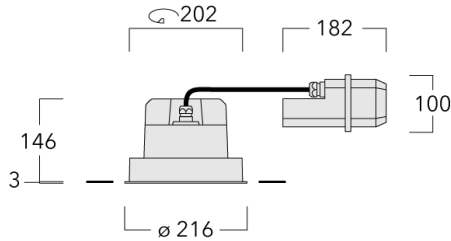

Spécifications

Description du matériel

Corps	Corps en fonte d'aluminium
Lentille	Verre de sécurité
Couleurs	Peinture poudre disponible avec 35 couleurs différents
Joint	Joint silicone CCG®
Visserie	PCS Inox avec recouvrement polymère
IP	IP66
IK	IK07
Protection contre la corrosion	5CE

Description électrique

Alimentation électrique	220-240V / 50-60 Hz
Driver	Driver électronique séparé thermiquement
Power factor	> 0.9

Informations complémentaires

Durée de vie	Ta=25° L70B50 > 50000h
Classe d'efficacité énergétique	D

WE-EF LUMIERE

ZAC de Chesnes Nord, 6 Rue de Brisson, CS80330, 38290 Satolas et Bonce - Téléphone: +33 4 74 99 14 44

info.france@we-ef.com - <https://we-ef.com/fr>

Sous réserve de modifications techniques et d'erreurs. - Généré le 23/11/2024