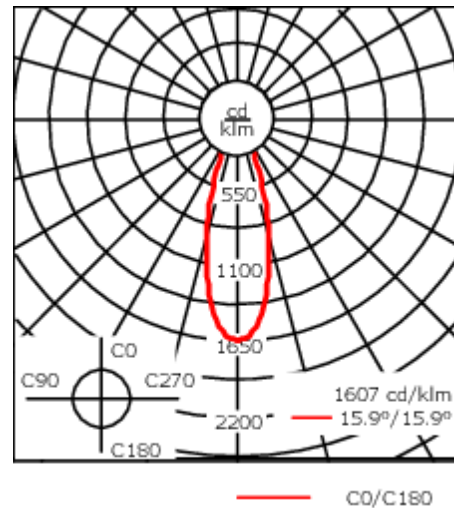

Spécifications

Description du matériel

Corps	Corps en fonte d'aluminium
Lentille	Verre de sécurité
Couleurs	Peinture poudre disponible avec 35 couleurs différents
Joint	Joint silicone CCG®
Visserie	PCS Inox avec recouvrement polymère
IP	IP66
IK	IK07
Protection contre la corrosion	5CE

Description électrique

Alimentation électrique	220-240V / 50-60 Hz
Driver	Driver électronique séparé thermiquement
Power factor	> 0.9

Informations complémentaires

Durée de vie	Ta=25° L70B50 > 50000h
Classe d'efficacité énergétique	D

WE-EF LUMIERE

ZAC de Chesnes Nord, 6 Rue de Brisson, CS80330, 38290 Satolas et Bonce - Téléphone: +33 4 74 99 14 44

info.france@we-ef.com - <https://we-ef.com/fr>

Sous réserve de modifications techniques et d'erreurs. - Généré le 23/11/2024