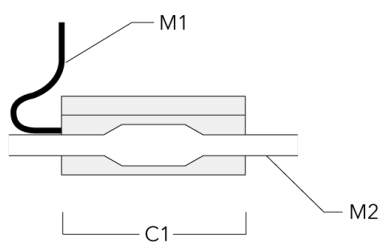

Accessoires Électriques

Boite de dérivation étanche

| Description | Référence | C1 | M1 | M2 |
|---|-----------|-----|------|-----------|
| Boite de dérivation étanche démontable à gel à mémoire SJB | 185-1624 | 146 | Ø 10 | Ø 12 - 19 |