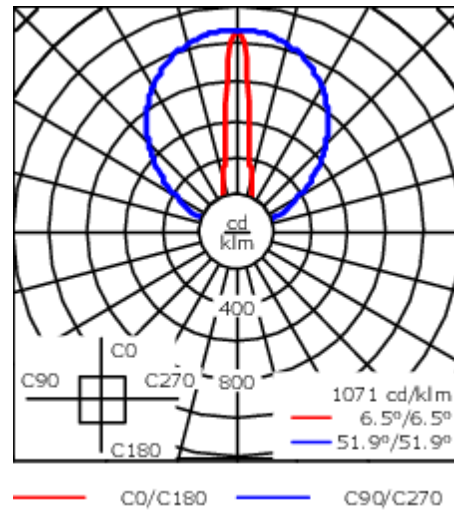

Spécifications

Description du matériel

Corps	Corps en fonte d'aluminium, visserie inox avec traitement PCS
Lentille	Verre de sécurité
Couleurs	
Joint	Joint silicone
Visserie	Visserie inox avec traitement PCS
IP	IP67
IK	IK08

Description électrique

Alimentation électrique	220-240V / 50-60 Hz
Driver	DALI
Power factor	> 0.9

Informations complémentaires

Durée de vie	Ta=25° L90B10 > 90000h
Classe d'efficacité énergétique	D

WE-EF Switzerland AG

Himmelrichstrasse 6, 6003 Luzern - Téléphone: +41 22 752 49 94

info.switzerland@we-ef.com - <https://we-ef.com/ch_fr>

Sous réserve de modifications techniques et d'erreurs. - Généré le 23/11/2024