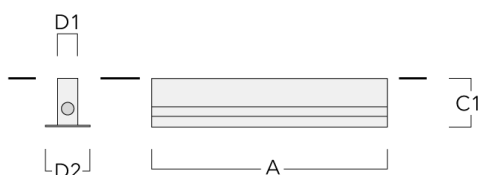

Description	Référence	A	C1	D1	D2	Poids (kg)
BEV130-I-3/927 (3 luminaires)	186-0312	2833	160	55	120	13.20