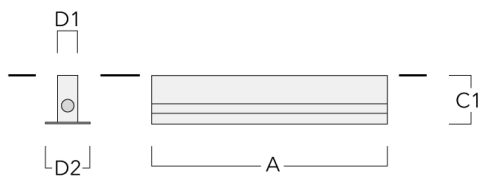

BEV130-I-2/927 (2 luminaires)	186-0311	1904	160	55	120	9