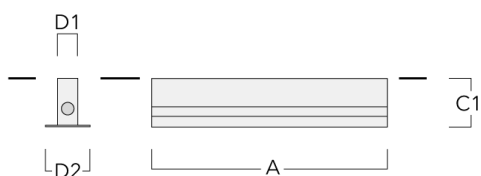

WE-EF LUMIERE

ZAC de Chesnes Nord, 6 Rue de Brisson, CS80330, 38290 Satolas et Bonce - Téléphone: +33 4 74 99 14 44
info.france@we-ef.com - <https://we-ef.com/fr>

Sous réserve de modifications techniques et d'erreurs. - Généré le 27/11/2024