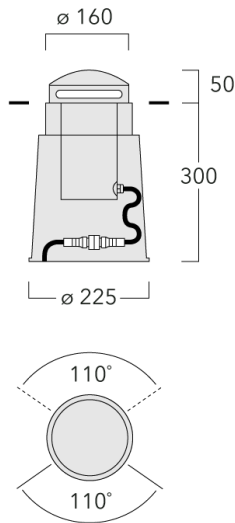

185-3530

EFC120 LED

we-ef

Description

IP67, Classe I, IK09. Corps en acier inoxydable. Tête du luminaire en fonte d'aluminium, haute protection contre la corrosion. Traitement titanium, visserie inox, traitement PCS. Protection contre la corrosion 5CE. Joint silicone. Lentille optique. Il est possible de rouler sur le luminaire uniquement à faible vitesse. En effet celui-ci n'est pas conçu pour une utilisation dans des conditions normales de trafic; et peut-être endommagés si un véhicule roule trop vite ou freine brusquement dessus. Câble d'alimentation 1.5m monté, scellé, résiné en usine. Connecteur IP68: le luminaire peut être démonté sans ouvrir le compartiment lampe. Equipement électrique intégré. (Dé)montage du châssis sans outil. Version en 2200K disponible. À préciser lors de la demande de devis.

Le montage du luminaire se fait dans un pot d'encastrement en fonte d'aluminium haute protection contre la corrosion.

Poids	5.10 kg
Distribution de la lumière	controlled beam, two-sided
Source lumineuse	LED-2x6/12W / 350 mA - 2700 K
IRC	80
Alimentation électrique	transformateur électronique
BUG	B0 U3 G2
LEDs	12
Rated input power	14 W
Flux lumineux nominal (lm)	
LED Lumen	145
Total Lumen	1740
Tj	85
Rated lumens (lm)	
LED Lumen	77.4
Total Lumen	928.3
Ta	25

185-3530

EFC120 LED

we-ef

Spécifications

Description du matériel

Corps	Corps en acier inoxydable. Tête du luminaire en fonte d'aluminium. Visserie inox.
Lentille	PC
Couleurs	 RAL9004 Noir de sécurité  RAL9007 Aluminium gris  RAL7016 Gris anthracite  RAL9016 Blanc signalisation
Joint	Joint silicone
Visserie	PCS Inox avec revêtement polymère
IP	IP67
IK	IK09
Protection contre la corrosion	5CE