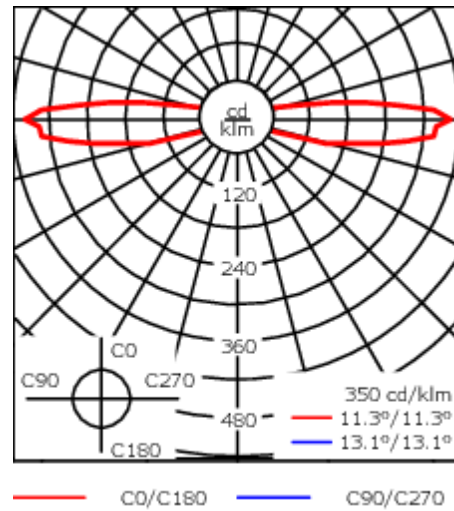

185-3530

EFC120 LED

we-ef

Spécifications

Description du matériel

Corps	Corps en acier inoxydable. Tête du luminaire en fonte d'aluminium. Visserie inox.
Lentille	PC
Couleurs	RAL9004 Noir de sécurité RAL9007 Aluminium gris RAL7016 Gris anthracite RAL9016 Blanc signalisation
Joint	Joint silicone
Visserie	PCS Inox avec revêtement polymère
IP	IP67
IK	IK09
Protection contre la corrosion	5CE

Description électrique

Alimentation électrique	220-240V / 50-60 Hz
Driver	Driver électronique
Power factor	> 0.9

WE-EF Switzerland AG

Himmelrichstrasse 6, 6003 Luzern - Téléphone: +41 22 752 49 94

info.switzerland@we-ef.com - <https://we-ef.com/ch_fr>

Sous réserve de modifications techniques et d'erreurs. - Généré le 23/11/2024