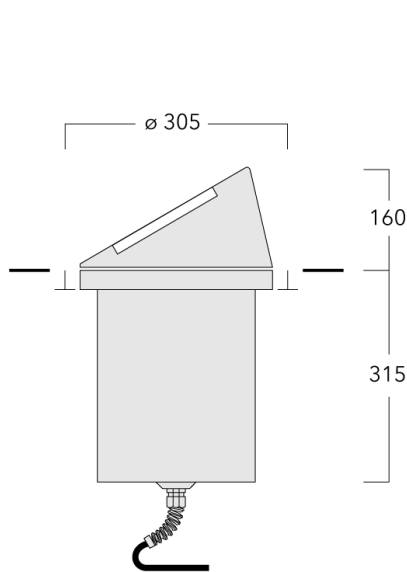

Beschreibung

IP67, SKI. IK07. Nicht rostender Edelstahl, PCS beschichtete Edelstahlschrauben. Leuchtenkopf mit 30° Neigung aus korrosionsbeständigem AlSi-Guss reduziert die Blendung für Fußgänger und verhindert die Verschmutzung durch z.B. Insekten und Laub. 5CE Korrosionsschutz. Silikondichtung. Sicherheitsglas. Eingebaute elektronische Betriebsgeräte, thermisch getrennt. CAD-optimierte Technik zur Lichtlenkung und Entblendung. Eingebaute LED Platine. Vergossene und angeschlossene 1,5 m lange Anschlussleitung mit Knickschutz, PVC frei.

Für die Montage wird ein Einbautopf benötigt, separat zu bestellen.

Gewicht	10.40 kg
Lichtverteilung	symmetrisch extrem engstrahlend, 'sharp cut-off' [EES]
Lichtquelle	LED-24/24W / 350 mA - 2700 K
CRI	80
Netz	EVG
LEDs	24
Bemessungsleistung	26.5 W
Nominal Lichtstrom (lm)	
LED Lumen	145
Total Lumen	3480
Tj	85
Bemessungslichtstrom (lm)	
LED Lumen	106.5
Total Lumen	2555.1
Ta	25

185-3534

ESC140 LED

we-ef

Spezifikationen

Materialbeschreibung

Gehäuse	Edelstahl. Leuchtenkopf aus korrosionsbeständigem AlSi-Guss
Abdeckung	Sicherheitsglas
Farben	 RAL9004 Signalschwarz  RAL9006 Weißaluminium  RAL9007 Graualuminium  RAL7016 Anthrazitgrau  RAL9016 Verkehrsweiß
Dichtung	Silikondichtung
Schrauben	PCS beschichtete Edelstahlschrauben
Schutzart	IP67
Schlagfestigkeit	IK07
Korrosionsbeständigkeit	5CE