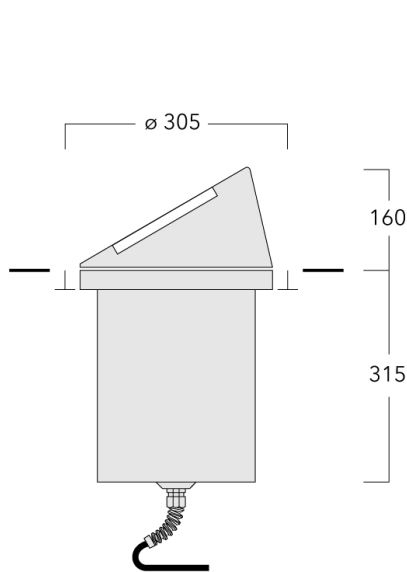

Beschreibung

IP67, SKI. IK07. Nicht rostender Edelstahl, PCS beschichtete Edelstahlschrauben. Leuchtenkopf mit 30° Neigung aus korrosionsbeständigem AlSi-Guss reduziert die Blendung für Fußgänger und verhindert die Verschmutzung durch z.B. Insekten und Laub. 5CE Korrosionsschutz. Silikondichtung. Sicherheitsglas. Eingebaute elektronische Betriebsgeräte, thermisch getrennt. CAD-optimierte Technik zur Lichtlenkung und Entblendung. Eingebaute LED Platine. Vergossene und angeschlossene 1,5 m lange Anschlussleitung mit Knickschutz, PVC frei.

Für die Montage wird ein Einbautopf benötigt, separat zu bestellen.

Gewicht	10.40 kg
Lichtverteilung	symmetrisch extrem engstrahlend, 'sharp cut-off' [EES]
Lichtquelle	LED-24/24W / 350 mA - 2700 K
CRI	80
Netz	EVG
LEDs	24
Bemessungsleistung	26.5 W

Nominal Lichtstrom (lm)

LED Lumen	145
Total Lumen	3480
Tj	85

Bemessungslichtstrom (lm)

LED Lumen	106.5
Total Lumen	2555.1
Ta	25

185-3534

ESC140 LED

we-ef

Spezifikationen

Materialbeschreibung

Gehäuse	Edelstahl. Leuchtenkopf aus korrosionsbeständigem AlSi-Guss
Abdeckung	Sicherheitsglas
Farben	 RAL9004 Signalschwarz  RAL9006 Weißaluminium  RAL9007 Graualuminium  RAL7016 Anthrazitgrau  RAL9016 Verkehrsweiß
Dichtung	Silikondichtung
Schrauben	PCS beschichtete Edelstahlschrauben
Schutzart	IP67
Schlagfestigkeit	IK07
Korrosionsbeständigkeit	5CE