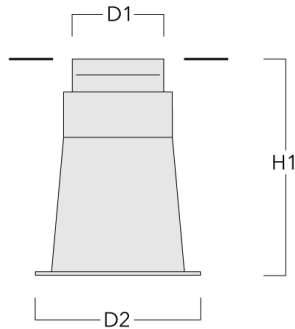

Für die Montage wird ein Einbautopf benötigt, separat zu bestellen.

Gewicht	10.40 kg
Lichtverteilung	symmetrisch extrem engstrahlend, 'sharp cut-off' [EES]
Lichtquelle	LED-24/24W / 350 mA - 2700 K
CRI	80
Netz	EVG
LEDs	24
Bemessungsleistung	26.5 W
Nominal Lichtstrom (lm)	
LED Lumen	145
Total Lumen	3480
Tj	85
Bemessungslichtstrom (lm)	
LED Lumen	106.5
Total Lumen	2555.1
Ta	25

185-3534

ESC140 LED

we-ef

Montagezubehör

Bodeneinbautopf

Beschreibung	Artikelnummer	D1	D2	H1	Gewicht (kg)	D	H
Einbautopf, Kunststoff	185-0323	300	325	420	2.50	300/325	420

Montageabdeckung

Beschreibung	Artikelnummer	C1
Montageabdeckung BE	185-0326	300