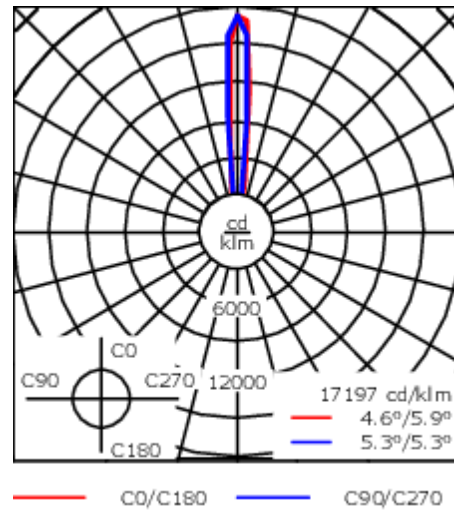

Beschreibung

IP67, SKI. IK07. Nicht rostender Edelstahl, PCS beschichtete Edelstahlschrauben. Leuchtenkopf mit 30° Neigung aus korrosionsbeständigem AlSi-Guss reduziert die Blendung für Fußgänger und verhindert die Verschmutzung durch z.B. Insekten und Laub. 5CE Korrosionsschutz. Silikondichtung. Sicherheitsglas. Eingebaute elektronische Betriebsgeräte, thermisch getrennt. CAD-optimierte Technik zur Lichtlenkung und Entblendung. Eingebaute LED Platine. Vergossene und angeschlossene 1,5 m lange Anschlussleitung mit Knickschutz, PVC frei.

Für die Montage wird ein Einbautopf benötigt, separat zu bestellen.

Gewicht	10.40 kg
Lichtverteilung	symmetrisch extrem engstrahlend, 'sharp cut-off' [EES]
Lichtquelle	LED-24/24W / 350 mA - 2700 K
CRI	80
Netz	EVG
LEDs	24
Bemessungsleistung	26.5 W
Nominal Lichtstrom (lm)	
LED Lumen	145
Total Lumen	3480
Tj	85
Bemessungslichtstrom (lm)	
LED Lumen	106.5
Total Lumen	2555.1
Ta	25

185-3534

ESC140 LED

we-ef

Spezifikationen

Materialbeschreibung

Gehäuse	Edelstahl. Leuchtenkopf aus korrosionsbeständigem AlSi-Guss
Abdeckung	Sicherheitsglas
Farben	 RAL9004 Signalschwarz  RAL9006 Weißaluminium  RAL9007 Graualuminium  RAL7016 Anthrazitgrau  RAL9016 Verkehrsweiß
Dichtung	Silikondichtung
Schrauben	PCS beschichtete Edelstahlschrauben
Schutzart	IP67
Schlagfestigkeit	IK07
Korrosionsbeständigkeit	5CE