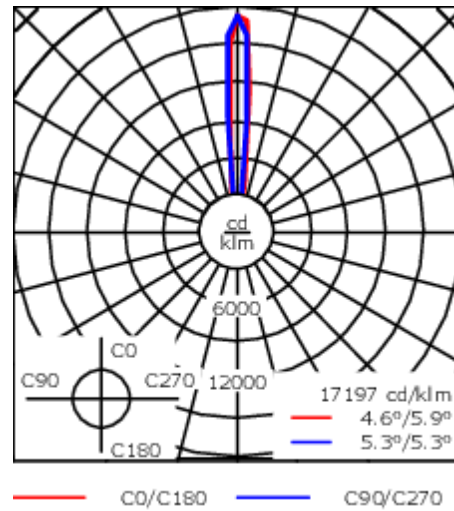

Beschreibung

IP67, SKI. IK07. Nicht rostender Edelstahl, PCS beschichtete Edelstahlschrauben. Leuchtenkopf mit 30° Neigung aus korrosionsbeständigem AlSi-Guss reduziert die Blendung für Fußgänger und verhindert die Verschmutzung durch z.B. Insekten und Laub. 5CE Korrosionsschutz. Silikondichtung. Sicherheitsglas. Eingebaute elektronische Betriebsgeräte, thermisch getrennt. CAD-optimierte Technik zur Lichtlenkung und Entblendung. Eingebaute LED Platine. Vergossene und angeschlossene 1,5 m lange Anschlussleitung mit Knickschutz, PVC frei.

Für die Montage wird ein Einbautopf benötigt, separat zu bestellen.

Gewicht	10.40 kg
Lichtverteilung	symmetrisch extrem engstrahlend, 'sharp cut-off' [EES]
Lichtquelle	LED-24/24W / 350 mA - 2700 K
CRI	80
Netz	EVG
LEDs	24
Bemessungsleistung	26.5 W

Nominal Lichtstrom (lm)

LED Lumen	145
Total Lumen	3480
Tj	85

Bemessungslichtstrom (lm)

LED Lumen	106.5
Total Lumen	2555.1
Ta	25

185-3534

ESC140 LED

we-ef

Spezifikationen